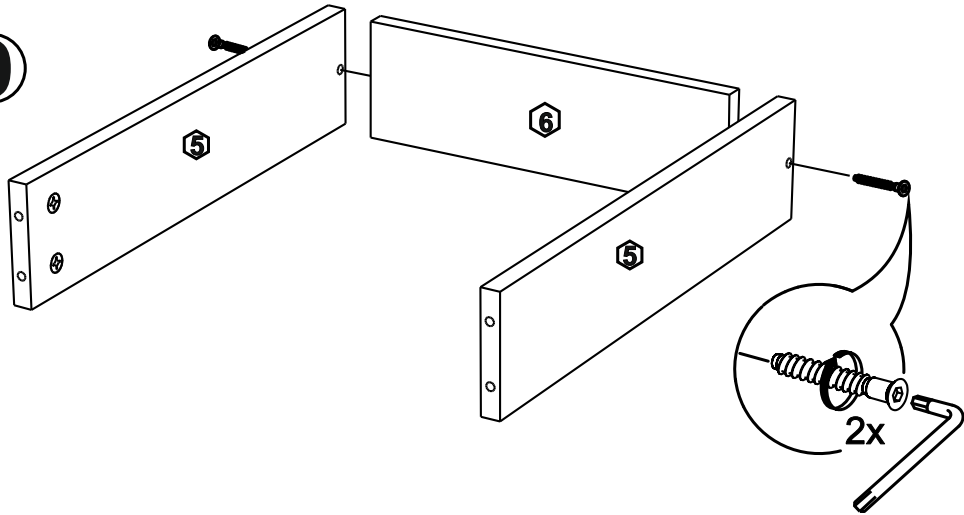

**!Внимание!** Максимальная нагрузка на ящик составляет 12 кг.

**!Remember!** Total weight of goods in the drawer shouldn't be over 12 kg.

1

2

11

12

8

9