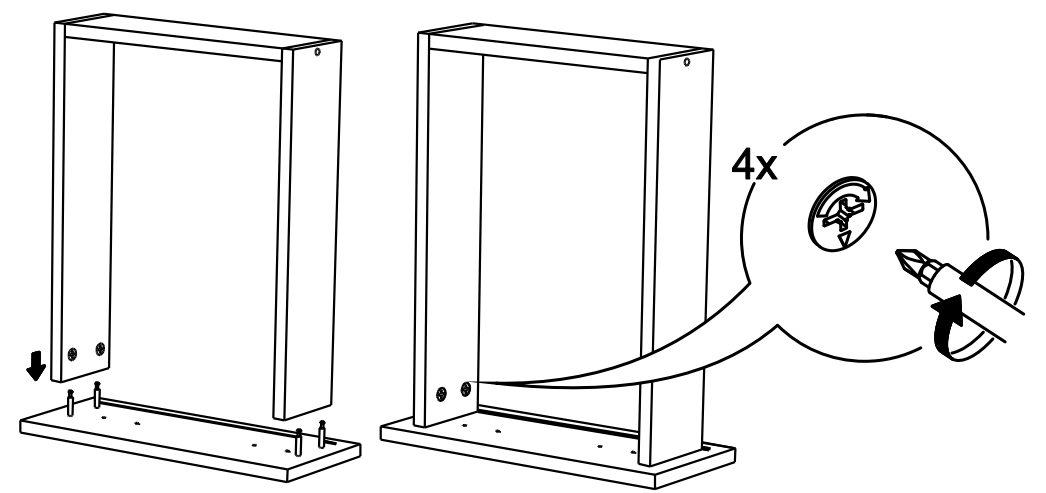

**!Внимание!** Максимальная нагрузка на ящик составляет 12 кг.

**!Remember!** Total weight of goods in the drawer shouldn't be over 12 kg.

1

2

11

12

8

9