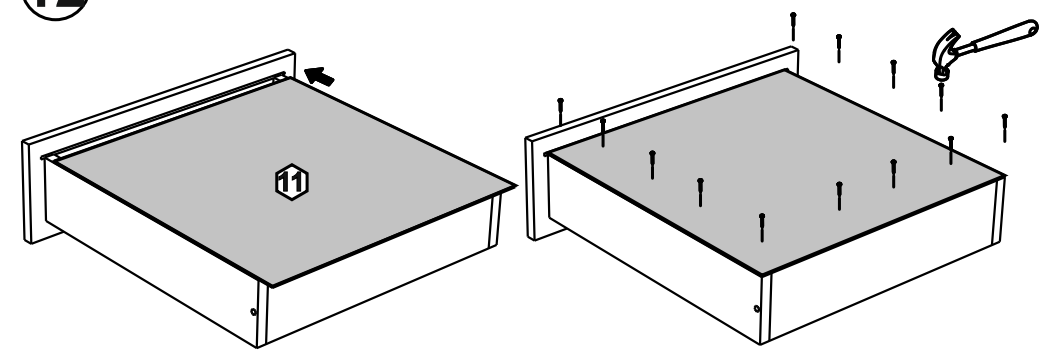

**!Внимание!** Максимальная нагрузка на ящик составляет 12 кг.

**!Remember!** Total weight of goods in the drawer shouldn't be over 12 kg.

1

2

11

12

8

9