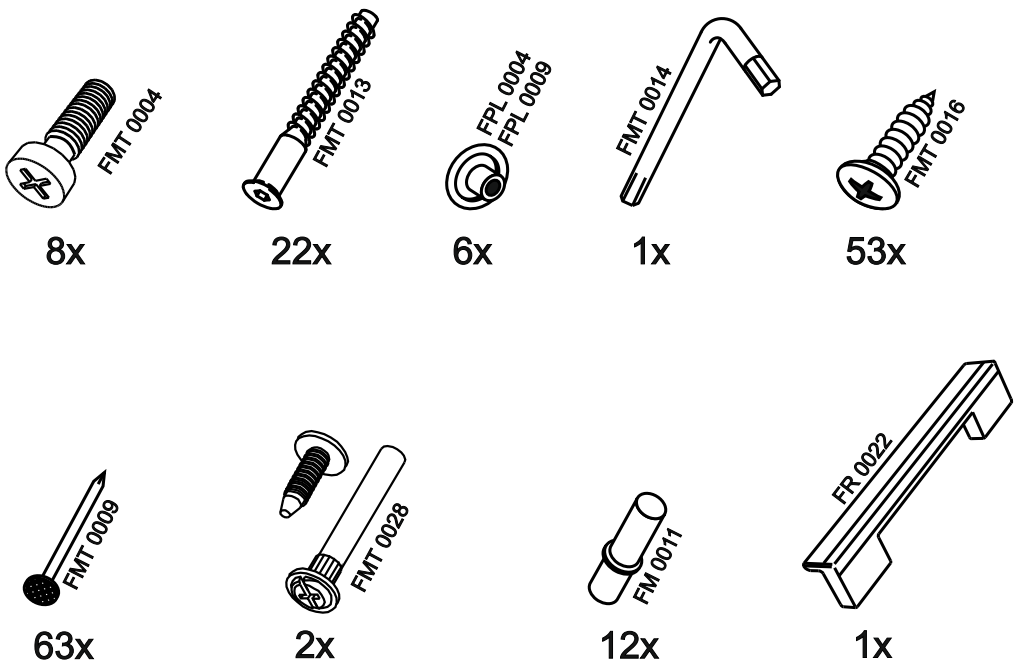

17

169. **RU**

**SK804**

15

16

13

14

No	code	a*b	x
1	SK804.01	2068*426	1
2	SK804.02	2068*426	1
3	SK804.03	1652*394	1
4	SK804.04	1652*394	1
5	SK804.05	400*394	1
6	SK804.06	720*720	1
7	SK804.07	720*720	1
8	SK804.08	704*704	1
9	SK804.09	420*250	3
10	SK801.07	2060*396	1
11	SK804.10	422 mm	1
12	SK802.13	2068 mm	1
13	SK804.11	2095*355	3