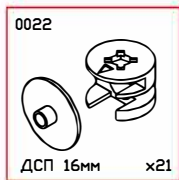

### СТЛ.109.08

Поз.	Размер	Кол-во	Упаковка
1	1642x595x16	1	пакет 1
2	900x295x16	1	пакет 1
3	320x295x16	1	пакет 1
4	320x295x16	1	пакет 1
5	1120x252x16	1	пакет 1
6	261x355x22	1	пакет 1
7	261x355x22	1	пакет 1
8	1380x403x16	1	пакет 1
9	1608x185x16	2	пакет 1
10	1646x48x16	1	пакет 1
11	2010x220x16	2	пакет 2