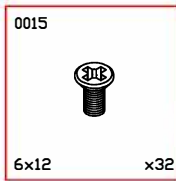

### СТЛ.109.08

Поз.	Размер	Кол-во	Упаковка
1	1642x595x16	1	пакет 1
2	900x295x16	1	пакет 1
3	320x295x16	1	пакет 1
4	320x295x16	1	пакет 1
5	1120x252x16	1	пакет 1
6	261x355x22	1	пакет 1
7	261x355x22	1	пакет 1
8	1380x403x16	1	пакет 1
9	1608x185x16	2	пакет 1
10	1646x48x16	1	пакет 1
11	2010x220x16	2	пакет 2