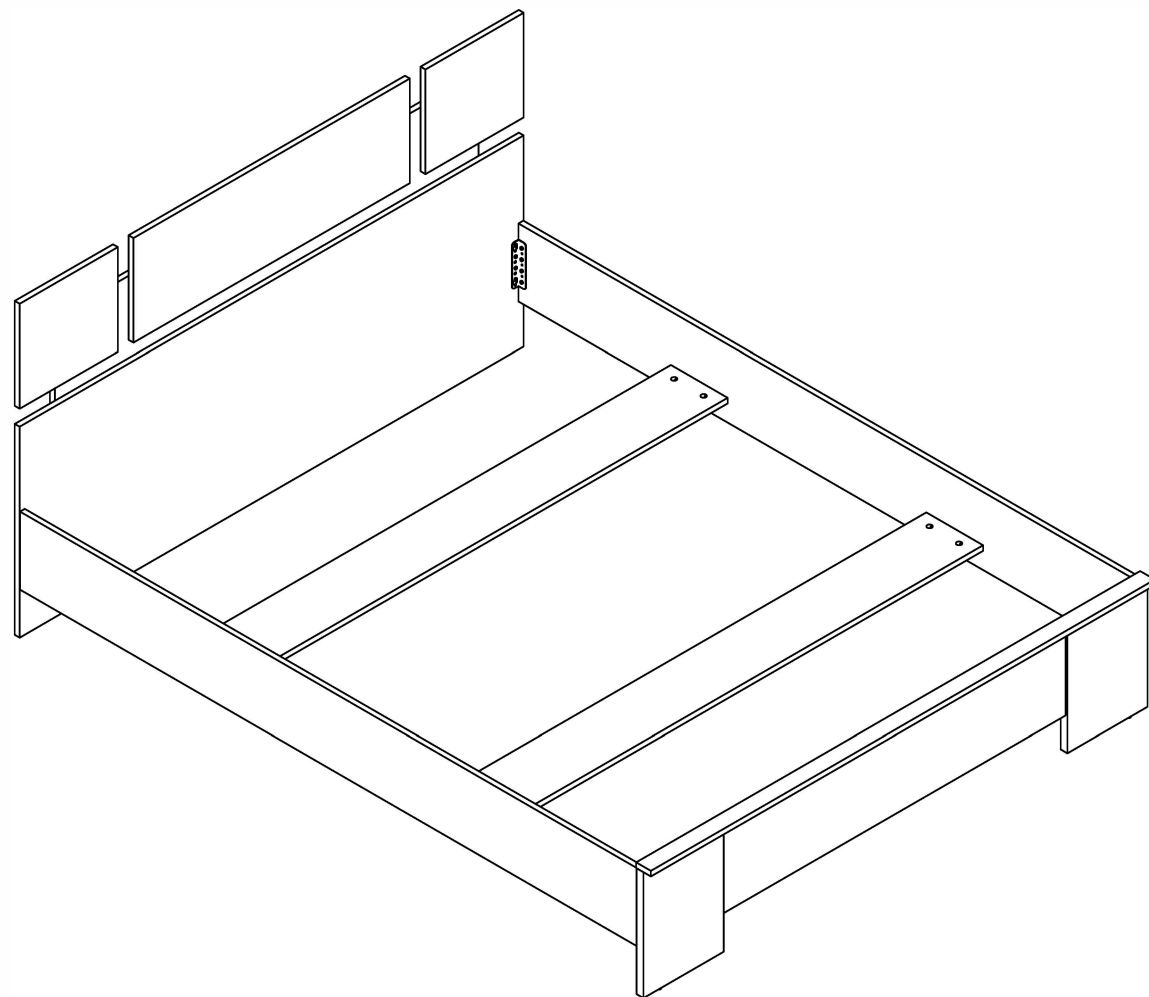

### Кровать

### СТЛ.109.08

Поз.	Размер	Кол-во	Упаковка
1	1642x595x16	1	пакет 1
2	900x295x16	1	пакет 1
3	320x295x16	1	пакет 1
4	320x295x16	1	пакет 1
5	1120x252x16	1	пакет 1
6	261x355x22	1	пакет 1
7	261x355x22	1	пакет 1
8	1380x403x16	1	пакет 1
9	1608x185x16	2	пакет 1
10	1646x48x16	1	пакет 1
11	2010x220x16	2	пакет 2