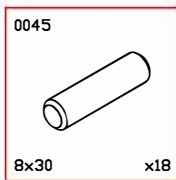

### СТЛ.109.08

Поз.	Размер	Кол-во	Упаковка
1	1642x595x16	1	пакет 1
2	900x295x16	1	пакет 1
3	320x295x16	1	пакет 1
4	320x295x16	1	пакет 1
5	1120x252x16	1	пакет 1
6	261x355x22	1	пакет 1
7	261x355x22	1	пакет 1
8	1380x403x16	1	пакет 1
9	1608x185x16	2	пакет 1
10	1646x48x16	1	пакет 1
11	2010x220x16	2	пакет 2