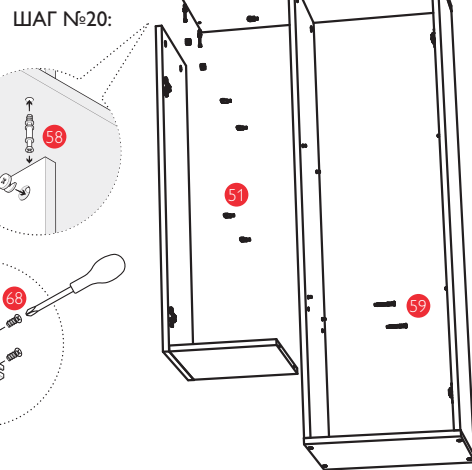

СХЕМА СБОРКИ

ШАГ №1:

ШАГ №2:

ШАГ №3:

ШАГ №5:

ШАГ №4:

ШАГ №7:

ШАГ №8:

ШАГ №9:

ШАГ №10:

ШАГ №11:

ШАГ №12:

ШАГ №13:

ШАГ №14:

ШАГ №15:

ШАГ №16:

ШАГ №17:

ШАГ №18:

ШАГ №19:

ШАГ №20:

ШАГ №21:

ШАГ №22:

ШАГ №23:

ШАГ №24:

ШАГ №25:

Выдержать 20-30 минут

ШАГ №26:

ШАГ №27:

! Изделие необходимо закрепить к стене!

В зависимости от материала стены, возможно, потребуется подобрать подходящий крепеж.