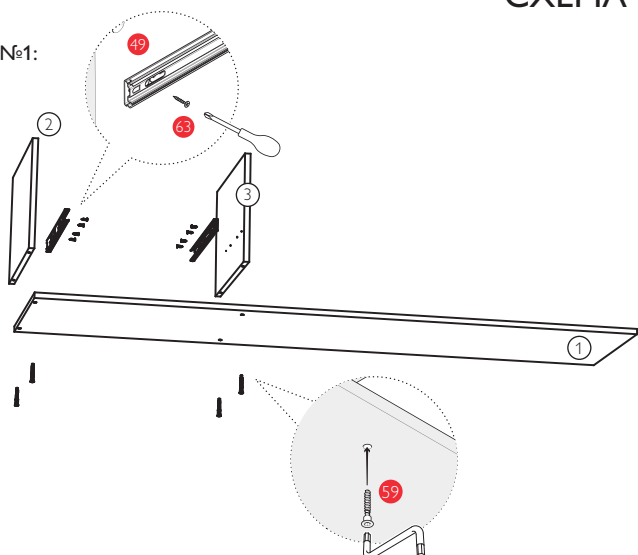

ФУРНИТУРА:

Позиция	48	49	50	51	52	53	54	55	56	57	58
Вид											
Кол-во	2 шт.	2 комп.	4 шт.	18 шт.	2 шт.	8 шт.	14 шт.	2 шт.	12 комп.	2 шт.	18 комп.

Позиция	59	60	61	62	63	64	65	66	67	68	69	70	71
Вид													
Кол-во	58 шт.	34 шт.	64 шт.	28 шт.	109 шт.	200 шт.	15 шт.	6 шт.	10 шт.	24 шт.	32 шт.	1 шт.	2 шт.

СХЕМА СБОРКИ

ШАГ №1: