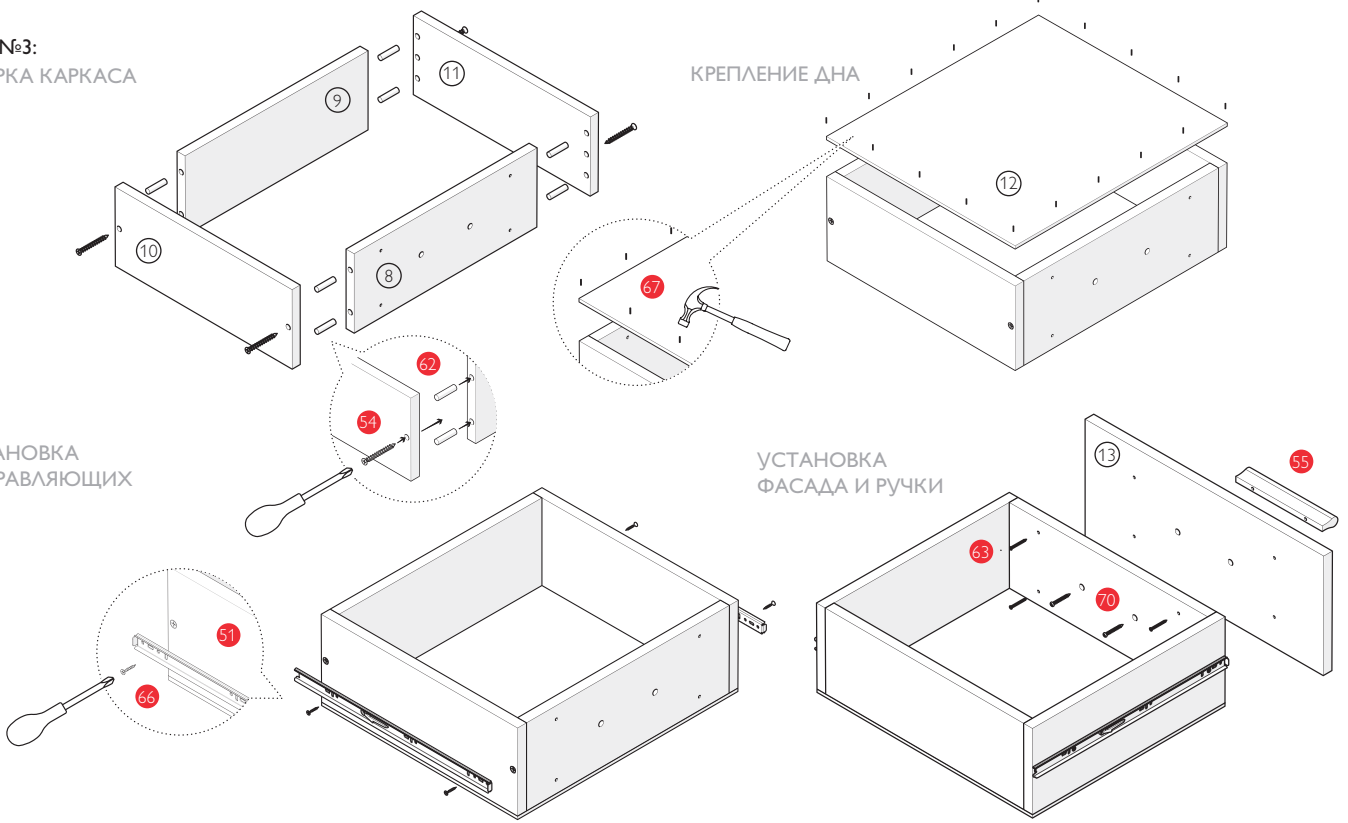

СХЕМА СБОРКИ

ШАГ №1:

ШАГ №2:

ШАГ №3:
СБОРКА КАРКАСА

КРЕПЛЕНИЕ ДНА

УСТАНОВКА
НАПРАВЛЯЮЩИХ

УСТАНОВКА
ФАСАДА И РУЧКИ

ШАГ №4:

ШАГ №5:

ШАГ №7:

ШАГ №8:

ШАГ №6*:

* ВИД СНИЗУ

ШАГ №9:

ШАГ №11:

ШАГ №10:

ШАГ №12:

ШАГ №13:

ШАГ №14:

ШАГ №15:

ШАГ №16:

ШАГ №17:

! Изделие необходимо закрепить к стене!

В зависимости от материала стены, возможно, потребуется подобрать подходящий крепеж.