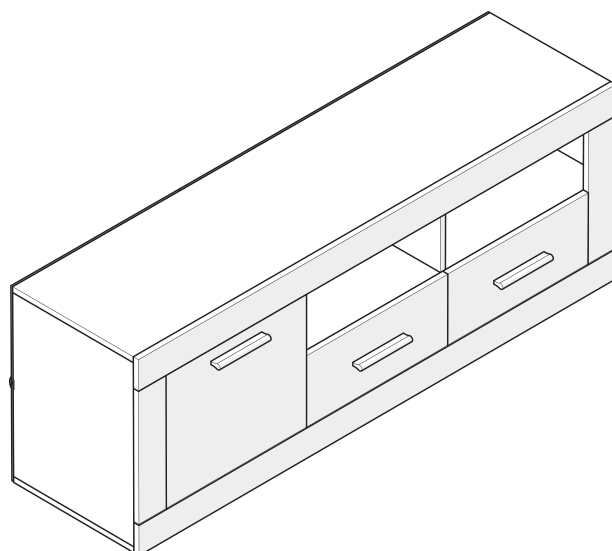

ДЛЯ СБОРКИ ВАМ ПОНАДОБЯТСЯ:

Отвертка (крестовая)

Шестигранный ключ для стандартного евроинта (диаметр 4 мм)

Молоток

Дрель

ДЕТАЛИ КОРПУСА:

- | | | | |
|---------------------------------------|------------------------------------|-------------------------------------|--------------------------------------|
| ① Дно 1798x415 - 1 шт. | ⑬ Фасад ящика 615x275 - 2 шт. | ⑲ Планка соединительная 973 - 1 шт. | ⑶ Крышка 893x360 - 1 шт. |
| ② Боковина левая 328x415 - 1 шт. | ⑭ Планка 1796x80 - 1 шт. | ⑳ Планка соединительная 893 - 1 шт. | ⑷ Зад. ст. ДВП 915x306 - 1 шт. |
| ③ Боковина средняя 328x415 - 1 шт. | ⑮ Полка 556x410 - 1 шт. | ㉑ Планка 1836x80 - 1 шт. | ⑸ Зад. ст. ДВП 1276x291 - 2 шт. |
| ④ Боковина средняя 328x415 - 1 шт. | ⑯ Полка 559x360 - 1 шт. | ㉒ Планка 893x80 - 1 шт. | ⑹ Планка соединительная 1248 - 1 шт. |
| ⑤ Боковина правая 328x415 - 1 шт. | ⑰ Стойка средняя 1883x360 - 1 шт. | ㉓ Полка 557x350 - 6 шт. | ⑺ Планка 1201x80 - 1 шт. |
| ⑥ Крышка 1798x415 - 1 шт. | ⑱ Боковина левая 1883x360 - 1 шт. | ㉔ Дверь 914x508 - 2 шт. | ⑻ Планка 893x80 - 1 шт. |
| ⑦ Зад. ст. ДВП 1792x356 - 1 шт. | ⑲ Дно 593x360 - 2 шт. | ㉕ Полка стекл. 282x346 - 5 шт. | ⑽ Дверь 1196x508 - 1 шт. |
| ⑧ Фальш-панель ящика 530x160 - 2 шт. | ⑳ Крышка 893x360 - 1 шт. | ㉖ Дверь стекл. 1468x245 - 1 шт. | ⑾ Дверь стекл. 833x245 - 1 шт. |
| ⑨ Задняя панель ящика 530x160 - 2 шт. | ㉑ Вязка 284x356 - 2 шт. | ㉗ Планка 1469x80 - 1 шт. | ⑿ Планка 834x80 - 1 шт. |
| ⑩ Бок ящика левый 400x160 - 2 шт. | ㉒ Боковина правая 1539x360 - 1 шт. | ㉘ Боковина правая 1248x360 - 1 шт. | ⓫ Полка глухая 1200x284 - 1 шт. |
| ⑪ Бок ящика правый 400x160 - 2 шт. | ㉓ Зад. ст. ДВП 1550x306 - 1 шт. | ㉙ Стойка средняя 1248x360 - 1 шт. | ⓬ Планка 1200x80 - 1 шт. |
| ⑫ Дно ящика 562x400 - 2 шт. | ㉔ Зад. ст. ДВП 1912x291 - 2 шт. | ⓭ Боковина левая 904x360 - 1 шт. | ⓮ Полка на штанге 1515x284 - 1 шт. |
| | | | ⓯ Планка 1516x80 - 1 шт. |