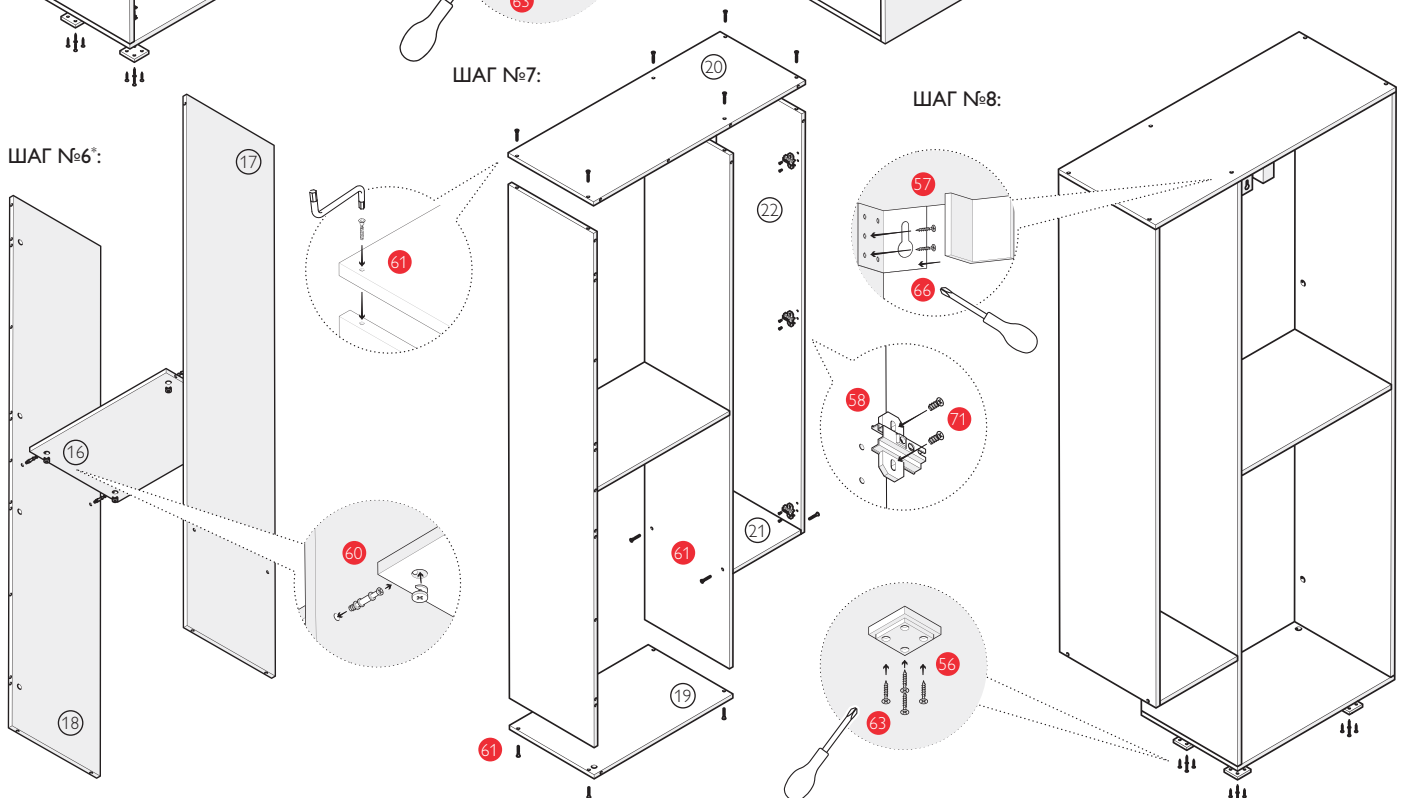

СХЕМА СБОРКИ

ШАГ №1:

ШАГ №2:

ШАГ №3:
СБОРКА КАРКАСА

КРЕПЛЕНИЕ ДНА

УСТАНОВКА
НАПРАВЛЯЮЩИХ

УСТАНОВКА
ФАСАДА И РУЧКИ

ШАГ №4:

ШАГ №5:

ШАГ №7:

ШАГ №8:

ШАГ №6*:

* ВИД СНИЗУ

ШАГ №9:

ШАГ №11:

ШАГ №10:

ШАГ №12:

ШАГ №13:

ШАГ №14:

ШАГ №15:

ШАГ №16:

ШАГ №17:

! Изделие необходимо закрепить к стене!

В зависимости от материала стены, возможно, потребуется подобрать подходящий крепеж.