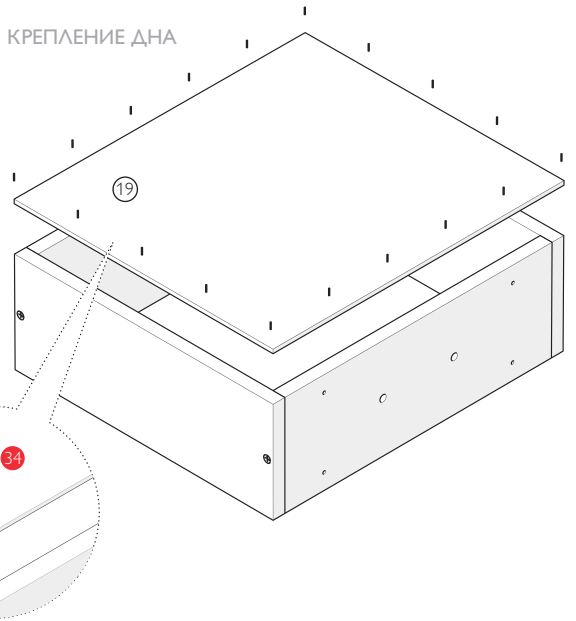

КРЕПЛЕНИЕ ДНА