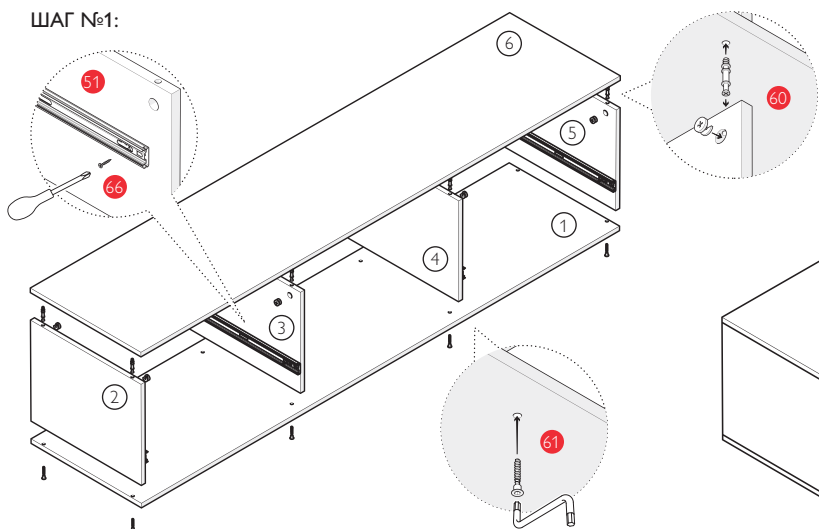

ФУРНИТУРА:

Позиция	50	51	52	53	54	55	56	57	58	59	60			
Вид														
Кол-во	2 шт.	2 комп.	4 шт.	6 комп.	12 шт.	7 шт.	14 шт.	2 шт.	5 комп.	2 шт.	27 комп.			
Позиция	61	62	63	64	65	66	67	68	69	70	71	72	73	74
Вид														
Кол-во	38 шт.	65 шт.	64 шт.	28 шт.	22 шт.	90 шт.	200 шт.	11 шт.	4 шт.	10 шт.	22 шт.	32 шт.	1 шт.	2 шт.

СХЕМА СБОРКИ

ШАГ №1: