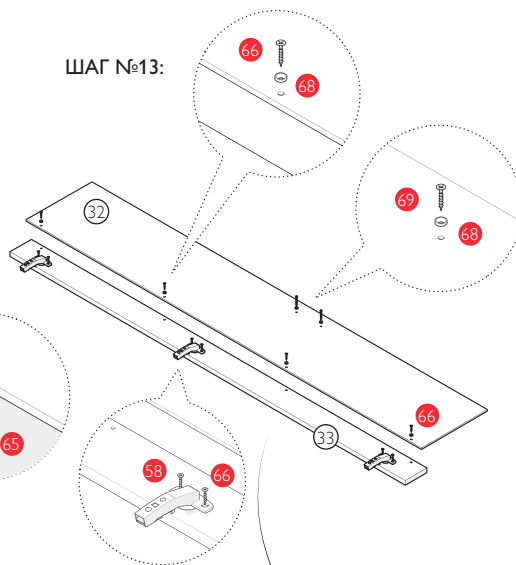

СХЕМА СБОРКИ

ШАГ №1:

ШАГ №2:

ШАГ №3:
СБОРКА КАРКАСА

КРЕПЛЕНИЕ ДНА

УСТАНОВКА
НАПРАВЛЯЮЩИХ

УСТАНОВКА
ФАСАДА И РУЧКИ

ШАГ №4:

ШАГ №5:

ШАГ №7:

ШАГ №8:

ШАГ №6*:

* ВИД СНИЗУ

ШАГ №9:

ШАГ №11:

ШАГ №10:

ШАГ №12:

ШАГ №13:

ШАГ №14:

ШАГ №15:

ШАГ №16:

ШАГ №17:

! Изделие необходимо закрепить к стене!

В зависимости от материала стены, возможно, потребуется подобрать подходящий крепеж.

ШАГ №18:

ШАГ №19:

ШАГ №20:

ШАГ №21:

ШАГ №22:

ШАГ №23:

ШАГ №24:

ШАГ №25: