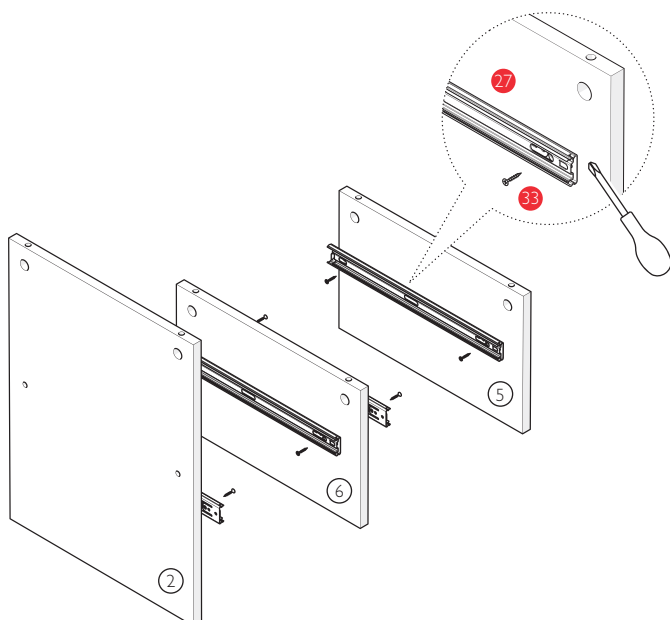

ДЛЯ СБОРКИ ВАМ ПОНАДОБЯТСЯ:

ДЕТАЛИ КОРПУСА:

① Полка 882x354 - 1 шт.	⑦ Крышка 1400x354 - 1 шт.	⑬ Планка верт. 340x80 - 1 шт.	⑲ Дно ящика 373x342 - 2 шт.
② Стойка 467x354 - 1 шт.	⑧ Боковина левая 467x354 - 1 шт.	⑭ Планка верт. 340x80 - 1 шт.	⑳ Фасад 334x410 - 1 шт.
③ Боковина правая 467x354 - 1 шт.	⑨ Дно 1400x354 - 1 шт.	⑮ Планка гор. 1400x80 - 2 шт.	㉑ Фасад ящика 410x178 - 2 шт.
④ Стойка средняя 221x354 - 1 шт.	⑩ Зад. ст. ДВП 243x904 - 1 шт.	⑯ Фальш-панель 341x128 - 2 шт.	㉒ Полка 466x344 - 1 шт.
⑤ Боковина правая 2 / 230x354 - 1 шт.	⑪ Зад. ст. ДВП 242x490 - 1 шт.	⑰ Боковина ящика 330x128 - 4 шт.	㉓ Соединительный профиль - 1 шт.
⑥ Боковина средняя 230x354 - 1 шт.	⑫ Зад. ст. ДВП 252x1394 - 1 шт.	⑱ Зад. панель ящика 341x128 - 2 шт.	

ФУРНИТУРА:

Позиция	24	25	26	27	28	29	30	31	32	33	34	35
Вид												
Кол-во	2 шт.	3 шт.	5 шт.	2 шт.	14 шт.	48 шт.	14 шт.	8 шт.	28 шт.	42 шт.	110 шт.	6 шт.

Позиция	36	37	38	39
Вид				
Кол-во	1 шт.	22 шт.	4 шт.	4 шт.

СХЕМА СБОРКИ

ШАГ №1: