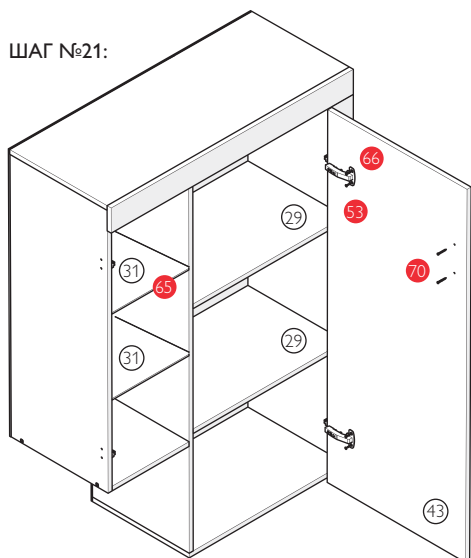

ШАГ №18:

ШАГ №19:

ШАГ №20:

ШАГ №21:

ШАГ №22:

ШАГ №23:

ШАГ №24:

ШАГ №25:

ДЛЯ СБОРКИ ВАМ ПОНАДОБЯТСЯ:

Отвертка
(крестовая)

Шестигранный ключ

Молоток

Дрель

ДЕТАЛИ КОРПУСА:

- | | | | |
|---------------------------------------|------------------------------------|------------------------------------|---------------------------------|
| ① Дно 1698x415 - 1 шт. | ⑬ Дно ящика ДВП 529x400 - 2 шт. | ⑳ Зад. ст. ДВП 917x390 - 1 шт. | ⑳ Дно 401x360 - 1 шт. |
| ② Боковина левая 328x415 - 1 шт. | ⑭ Фасад ящика 582x275 - 2 шт. | ㉑ Зад. ст. ДВП 1550x306 - 1 шт. | ㉑ Планка 701x80 - 1 шт. |
| ③ Боковина средняя 328x415 - 1 шт. | ⑮ Полка 522x410 - 1 шт. | ㉒ Зад. ст. ДВП 1276x390 - 1 шт. | ㉒ Зад. ст. ДВП 915x306 - 1 шт. |
| ④ Боковина средняя 328x415 - 1 шт. | ⑯ Стойка средняя 1883x360 - 1 шт. | ㉓ Стекло 732x245 - 2 шт. | ㉓ Планка 834x80 - 1 шт. |
| ⑤ Боковина правая 328x415 - 1 шт. | ⑰ Боковина левая 1883x360 - 1 шт. | ㉔ Дверь 914x395 - 2 шт. | ㉔ Стекло 833x245 - 1 шт. |
| ⑥ Крышка 1698x415 - 1 шт. | ⑱ Полка 367x360 - 1 шт. | ㉕ Дверь 1196x395 - 1 шт. | ㉕ Дверь 1196x395 - 1 шт. |
| ⑦ Зад. ст. ДВП 1692x356 - 1 шт. | ⑲ Крышка 701x360 - 1 шт. | ㉖ Полка стекл. 282x346 - 4 шт. | ㉖ Полка глухая 1100x284 - 1 шт. |
| ⑧ Планка 1698x80 - 1 шт. | ⑳ Дно 401x360 - 1 шт. | ㉗ Боковина левая 904x360 - 1 шт. | ㉗ Планка 1100x80 - 1 шт. |
| ⑨ Фальш-панель ящика 497x160 - 2 шт. | ㉑ Боковина правая 1539x360 - 1 шт. | ㉘ Вязка 284x356 - 1 шт. | ㉘ Планка 1415x80 - 1 шт. |
| ⑩ Задняя панель ящика 497x160 - 2 шт. | ㉒ Вязка 284x356 - 2 шт. | ㉙ Боковина правая 1248x360 - 1 шт. | ㉙ Полка глухая 1415x284 - 1 шт. |
| ⑪ Бок ящика левый 400x160 - 2 шт. | ㉓ Планка 701x80 - 1 шт. | ㉚ Стойка средняя 1248x360 - 1 шт. | ㉚ Планка 1415x80 - 1 шт. |
| ⑫ Бок ящика правый 400x160 - 2 шт. | ㉔ Зад. ст. ДВП 996x390 - 1 шт. | ㉛ Крышка 701x360 - 1 шт. | |