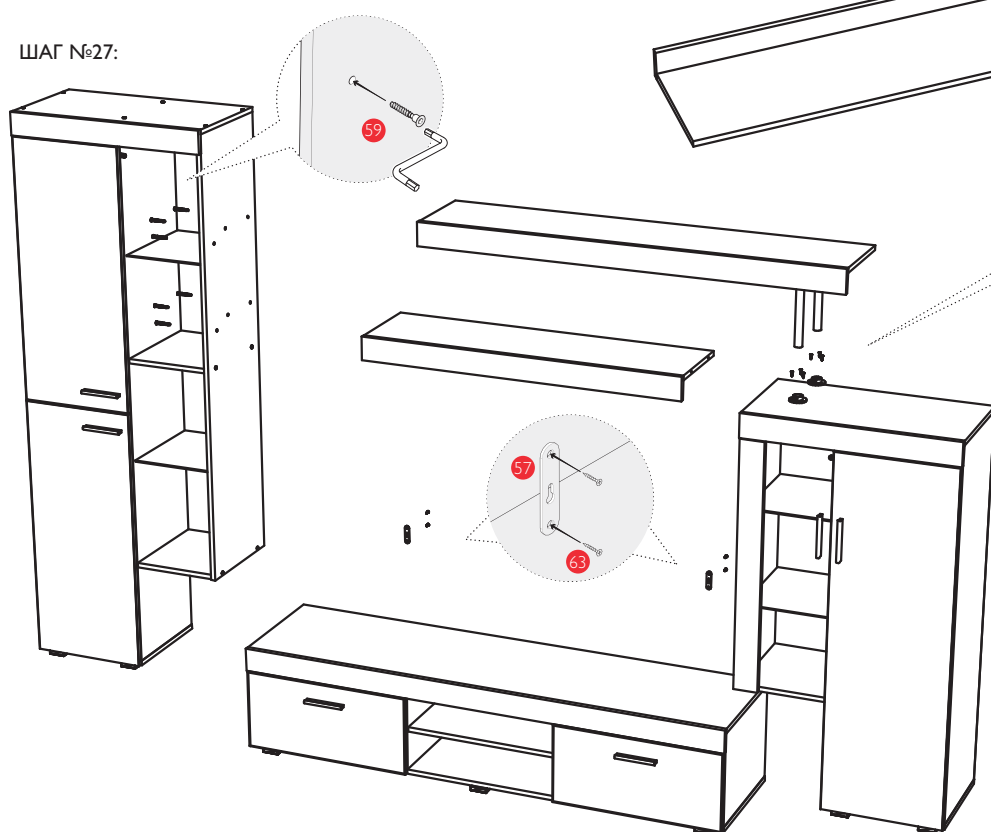

ШАГ №25:

Выдержать 20-30 минут

ШАГ №26:

ШАГ №27:

! Изделие необходимо закрепить к стене!

В зависимости от материала стены, возможно, потребуется подобрать подходящий крепеж.