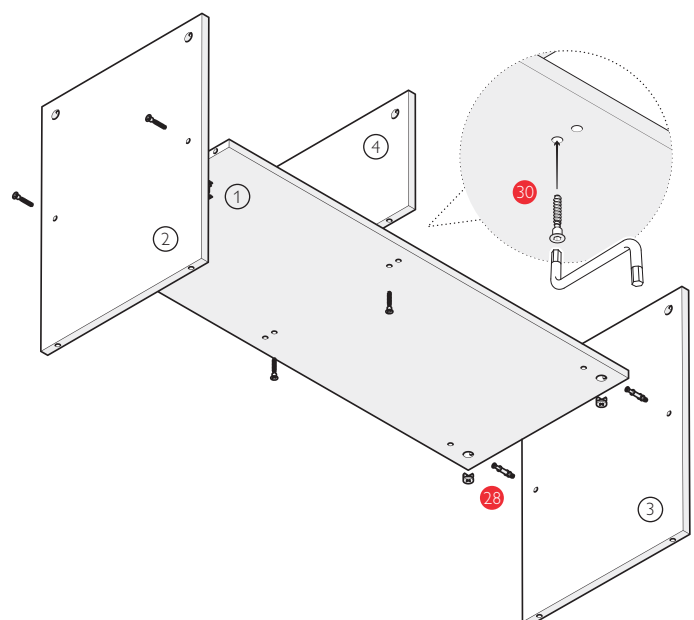

ДЛЯ СБОРКИ ВАМ ПОНАДОБЯТСЯ:

Отвертка
(крестовая)

Шестигранный ключ
для стандартного евроинта
(диаметр 4 мм)

Молоток

ДЕТАЛИ КОРПУСА:

- | | | | |
|---------------------------------------|----------------------------------|-------------------------------------|----------------------------------|
| ① Полка 882x354 - 1 шт. | ⑦ Крышка 1400x354 - 1 шт. | ⑬ Планка верт. 340x80 - 1 шт. | ⑲ Дно ящика 373x342 - 2 шт. |
| ② Стойка 467x354 - 1 шт. | ⑧ Боковина левая 467x354 - 1 шт. | ⑭ Планка верт. 340x80 - 1 шт. | ⑳ Фасад 334x410 - 1 шт. |
| ③ Боковина правая 467x354 - 1 шт. | ⑨ Дно 1400x354 - 1 шт. | ⑮ Планка гор. 1400x80 - 2 шт. | ㉑ Фасад ящика 410x178 - 2 шт. |
| ④ Стойка средняя 221x354 - 1 шт. | ⑩ Зад. ст. ДВП 243x904 - 1 шт. | ⑯ Фальш-панель 341x128 - 2 шт. | ㉒ Полка 466x344 - 1 шт. |
| ⑤ Боковина правая 2 / 230x354 - 1 шт. | ⑪ Зад. ст. ДВП 242x490 - 1 шт. | ⑰ Боковина ящика 330x128 - 4 шт. | ㉓ Соединительный профиль - 1 шт. |
| ⑥ Боковина средняя 230x354 - 1 шт. | ⑫ Зад. ст. ДВП 252x1394 - 1 шт. | ⑱ Зад. панель ящика 341x128 - 2 шт. | |

ФУРНИТУРА:

Позиция	24	25	26	27	28	29	30	31	32	33	34	35
Вид												
Кол-во	2 шт.	3 шт.	5 шт.	2 шт.	14 шт.	48 шт.	14 шт.	8 шт.	28 шт.	42 шт.	110 шт.	6 шт.

Позиция	36	37	38	39
Вид				
Кол-во	1 шт.	22 шт.	4 шт.	4 шт.

СХЕМА СБОРКИ

ШАГ №1:

ШАГ №2:

ШАГ №3:

ШАГ №4:

ШАГ №5:

ШАГ №6:
МОНТАЖ ПЕТЛИ
НА ЛЕВУЮ ПЛАНКУ

ШАГ №7: