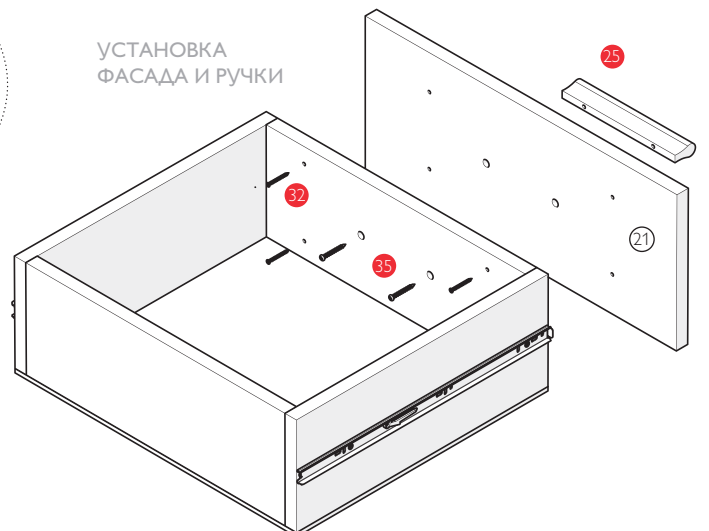

УСТАНОВКА
ФАСАДА И РУЧКИ