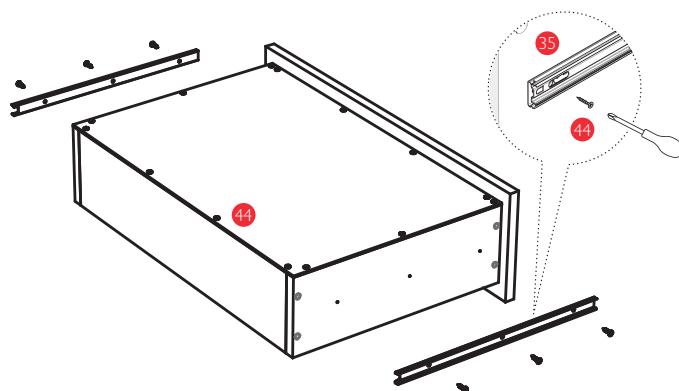

ДЛЯ СБОРКИ ВАМ ПОНАДОБЯТСЯ:

Отвертка
(крестовая)

Шестигранный ключ

Молоток

ДЕТАЛИ КОРПУСА:

- | | | | |
|---------------------------------------|----------------------------|---------------------------------|--------------------------------------|
| ① Фальш-панель ящика 531x128 - 4 шт. | ⑩ Боковина 184x280 - 1 шт. | ⑲ Полка 275x280 - 2 шт. | ⑳ Зад. ст. ДВП 271x761 - 3 шт. |
| ② Бок ящика правый 370x128 - 4 шт. | ⑪ Крышка 989x400 - 1 шт. | ⑳ Дно 1360x280 - 1 шт. | ㉑ Зад. ст. ДВП 206x956 - 1 шт. |
| ③ Бок ящика левый 370x128 - 4 шт. | ⑫ Боковина 791x380 - 1 шт. | ㉑ Планка 988x100 - 1 шт. | ⑳ Соединительный профиль 791 - 1 шт. |
| ④ Задняя панель ящика 531x128 - 4 шт. | ⑬ Боковина 791x380 - 1 шт. | ㉒ Планка 990x80 - 1 шт. | ㉑ Соединительный профиль 588 - 2 шт. |
| ⑤ Фасад ящика 599x178 - 4 шт. | ⑭ Боковина 791x380 - 1 шт. | ㉓ Планка 1360x80 - 1 шт. | ㉒ Полка 278x370 - 2 шт. |
| ⑥ Дно ящика ДВП 563x370 - 4 шт. | ⑮ Боковина 791x101 - 1 шт. | ㉔ Планка 864x80 - 1 шт. | ㉓ Дверь 721x300 - 1 шт. |
| ⑦ Крышка 1360x280 - 1 шт. | ⑯ Планка 944x80 - 1 шт. | ㉕ Планка 292x80 - 1 шт. | |
| ⑧ Боковина 991x280 - 1 шт. | ⑰ Планка 728x80 - 1 шт. | ㉖ Зад. ст. ДВП 1020x399 - 1 шт. | |
| ⑨ Боковина 201x280 - 1 шт. | ⑱ Боковина 991x280 - 1 шт. | ㉗ Зад. ст. ДВП 815x194 - 1 шт. | |

ФУРНИТУРА:

Позиция	34	35	36	37	38	39	40	41	42	43
Вид										
Кол-во	50 шт.	4 комп.	5 шт.	7 шт.	2 шт.	19 комп.	58 шт.	1 шт.	44 шт.	8 шт.

Позиция	44	45	46	47	48
Вид					
Кол-во	124 шт.	120 шт.	4 шт.	32 шт.	10 шт.

СХЕМА СБОРКИ

ШАГ №1:

ШАГ №2:

ШАГ №3:

ШАГ №4:

ШАГ №5:

ШАГ №6:

ШАГ №7: