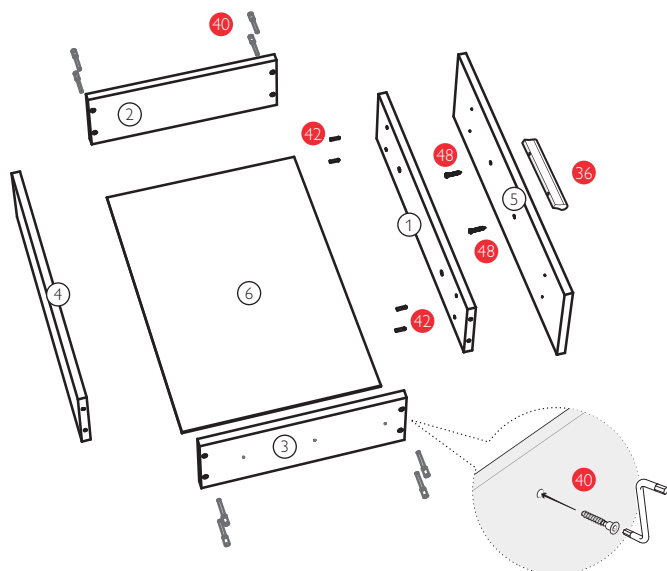

ДЛЯ СБОРКИ ВАМ ПОНАДОБЯТСЯ:

Отвертка
(крестовая)

Шестигранный ключ

Молоток

ДЕТАЛИ КОРПУСА:

- | | | | |
|---------------------------------------|----------------------------|---------------------------------|--------------------------------------|
| ① Фальш-панель ящика 531x128 - 4 шт. | ⑩ Боковина 184x280 - 1 шт. | ⑲ Полка 275x280 - 2 шт. | ⑳ Зад. ст. ДВП 271x761 - 3 шт. |
| ② Бок ящика правый 370x128 - 4 шт. | ⑪ Крышка 989x400 - 1 шт. | ⑳ Дно 1360x280 - 1 шт. | ㉑ Зад. ст. ДВП 206x956 - 1 шт. |
| ③ Бок ящика левый 370x128 - 4 шт. | ⑫ Боковина 791x380 - 1 шт. | ㉑ Планка 988x100 - 1 шт. | ⑳ Соединительный профиль 791 - 1 шт. |
| ④ Задняя панель ящика 531x128 - 4 шт. | ⑬ Боковина 791x380 - 1 шт. | ㉒ Планка 990x80 - 1 шт. | ㉑ Соединительный профиль 588 - 2 шт. |
| ⑤ Фасад ящика 599x178 - 4 шт. | ⑭ Боковина 791x380 - 1 шт. | ㉓ Планка 1360x80 - 1 шт. | ㉒ Полка 278x370 - 2 шт. |
| ⑥ Дно ящика ДВП 563x370 - 4 шт. | ⑮ Боковина 791x101 - 1 шт. | ㉔ Планка 864x80 - 1 шт. | ㉓ Дверь 721x300 - 1 шт. |
| ⑦ Крышка 1360x280 - 1 шт. | ⑯ Планка 944x80 - 1 шт. | ㉕ Планка 292x80 - 1 шт. | |
| ⑧ Боковина 991x280 - 1 шт. | ⑰ Планка 728x80 - 1 шт. | ㉖ Зад. ст. ДВП 1020x399 - 1 шт. | |
| ⑨ Боковина 201x280 - 1 шт. | ⑱ Боковина 991x280 - 1 шт. | ㉗ Зад. ст. ДВП 815x194 - 1 шт. | |

ФУРНИТУРА:

Позиция	34	35	36	37	38	39	40	41	42	43
Вид										
Кол-во	50 шт.	4 комп.	5 шт.	7 шт.	2 шт.	19 комп.	58 шт.	1 шт.	44 шт.	8 шт.

Позиция	44	45	46	47	48
Вид					
Кол-во	124 шт.	120 шт.	4 шт.	32 шт.	10 шт.

СХЕМА СБОРКИ

ШАГ №1:

ШАГ №2:

ШАГ №3:

ШАГ №4:

ШАГ №5:

ШАГ №6:

ШАГ №7: