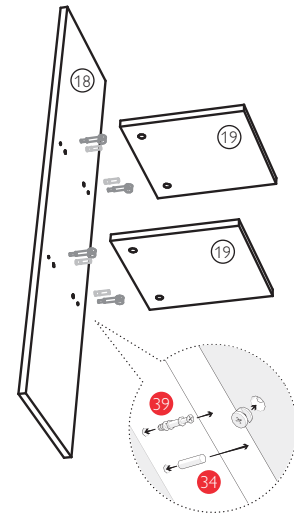

ДЛЯ СБОРКИ ВАМ ПОНАДОБЯТСЯ:

Отвертка
(крестовая)

Шестигранный ключ

Молоток

ДЕТАЛИ КОРПУСА:

- | | | | |
|---------------------------------------|----------------------------|---------------------------------|--------------------------------------|
| ① Фальш-панель ящика 531x128 - 4 шт. | ⑩ Боковина 184x280 - 1 шт. | ⑲ Полка 275x280 - 2 шт. | ⑳ Зад. ст. ДВП 271x761 - 3 шт. |
| ② Бок ящика правый 370x128 - 4 шт. | ⑪ Крышка 989x400 - 1 шт. | ⑳ Дно 1360x280 - 1 шт. | ㉑ Зад. ст. ДВП 206x956 - 1 шт. |
| ③ Бок ящика левый 370x128 - 4 шт. | ⑫ Боковина 791x380 - 1 шт. | ㉑ Планка 988x100 - 1 шт. | ⑳ Соединительный профиль 791 - 1 шт. |
| ④ Задняя панель ящика 531x128 - 4 шт. | ⑬ Боковина 791x380 - 1 шт. | ㉒ Планка 990x80 - 1 шт. | ㉑ Соединительный профиль 588 - 2 шт. |
| ⑤ Фасад ящика 599x178 - 4 шт. | ⑭ Боковина 791x380 - 1 шт. | ㉓ Планка 1360x80 - 1 шт. | ㉒ Полка 278x370 - 2 шт. |
| ⑥ Дно ящика ДВП 563x370 - 4 шт. | ⑮ Боковина 791x101 - 1 шт. | ㉔ Планка 864x80 - 1 шт. | ㉓ Дверь 721x300 - 1 шт. |
| ⑦ Крышка 1360x280 - 1 шт. | ⑯ Планка 944x80 - 1 шт. | ㉕ Планка 292x80 - 1 шт. | |
| ⑧ Боковина 991x280 - 1 шт. | ⑰ Планка 728x80 - 1 шт. | ㉖ Зад. ст. ДВП 1020x399 - 1 шт. | |
| ⑨ Боковина 201x280 - 1 шт. | ⑱ Боковина 991x280 - 1 шт. | ㉗ Зад. ст. ДВП 815x194 - 1 шт. | |

ФУРНИТУРА:

Позиция	34	35	36	37	38	39	40	41	42	43
Вид										
Кол-во	50 шт.	4 комп.	5 шт.	7 шт.	2 шт.	19 комп.	58 шт.	1 шт.	44 шт.	8 шт.

Позиция	44	45	46	47	48
Вид					
Кол-во	124 шт.	120 шт.	4 шт.	32 шт.	10 шт.

СХЕМА СБОРКИ

ШАГ №1:

ШАГ №2:

ШАГ №3:

ШАГ №4:

ШАГ №5:

ШАГ №6:

ШАГ №7:

ШАГ №8:

ШАГ №9:

ШАГ №10:

ШАГ №11:

ШАГ №12:

ШАГ №13:

ШАГ №14:

* ВИД СЗАДИ