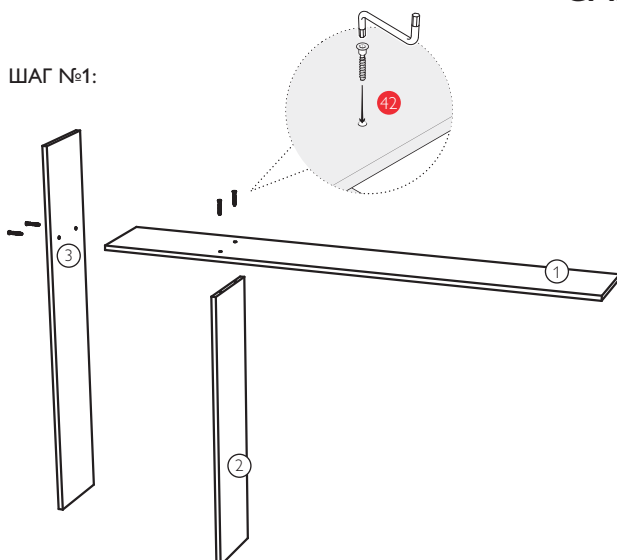

ДЛЯ СБОРКИ ВАМ ПОНАДОБЯТСЯ:

ДЕТАЛИ КОРПУСА:

① Полка 1685x250 - 1 шт.	⑨ Планка 1702x80 - 1 шт.	⑰ Боковина 273x390 - 1 шт.	⑳ Планка 1142x80 - 1 шт.
② Стойка 963x250 - 1 шт.	⑩ Планка 273x80 - 1 шт.	⑱ Полка 575x332 - 1 шт.	㉒ Соединительный профиль - 1 шт.
③ Боковина левая 1299x250 - 1 шт.	⑪ Основа 1093x410 - 1 шт.	⑲ Полка 575x330 - 1 шт.	㉓ Зад. ст. ДВП 979x410 - 1 шт.
④ Боковина правая 320x250 - 1 шт.	⑫ Стойка 180x332 - 1 шт.	⑳ Стойка 565x332 - 1 шт.	㉔ Зад. ст. ДВП 295x1098 - 1 шт.
⑤ Боковина средняя 320x250 - 1 шт.	⑬ Цоколь 1014x80 - 1 шт.	㉑ Боковина 565x332 - 1 шт.	㉕ Зад. ст. ДВП 202x537 - 1 шт.
⑥ Крышка 1702x250 - 1 шт.	⑭ Цоколь 286x80 - 2 шт.	㉒ Крышка 1141x332 - 1 шт.	㉖ Зад. ст. ДВП 288x598 - 2 шт.
⑦ Зад. ст. ДВП 344x848 - 2 шт.	⑮ Основа 1093x390 - 1 шт.	㉓ Цоколь 1623x80 - 1 шт.	㉗ Полка 380x250 - 2 шт.
⑧ Планка 1235x80 - 1 шт.	⑯ Боковина 273x390 - 2 шт.	㉔ Планка 421x80 - 1 шт.	㉘ Дверь 1088x284 - 1 шт.

ФУРНИТУРА:

Позиция	33	34	35	36	37	38	39	40	41	42	43
Вид											
Кол-во	2 шт.	2 шт.	24 шт.	1 комп.	2 шт.	2 шт.	2 шт.	12 шт.	8 шт.	42 шт.	57 шт.

Позиция	44	45	46	47	48	49
Вид						
Кол-во	1 шт.	8 шт.	4 шт.	8 шт.	4 шт.	170 шт.

СХЕМА СБОРКИ

ШАГ №1: