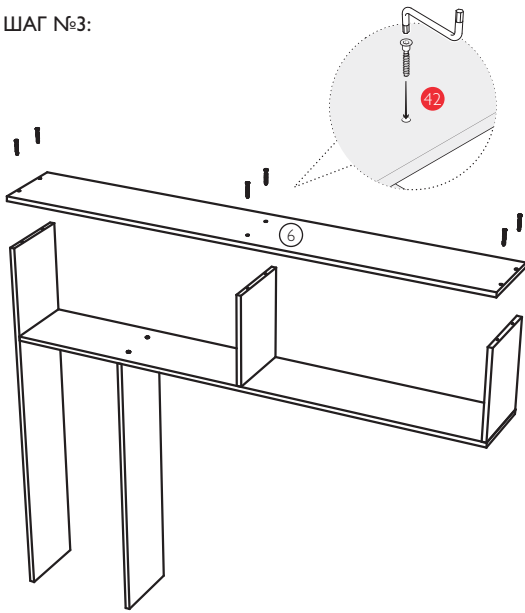

ДЛЯ СБОРКИ ВАМ ПОНАДОБЯТСЯ:

Отвертка
(крестовая)

Шестигранный ключ

Молоток

Дрель

ДЕТАЛИ КОРПУСА:

- | | | | |
|------------------------------------|----------------------------|----------------------------|----------------------------------|
| ① Полка 1685x250 - 1 шт. | ⑨ Планка 1702x80 - 1 шт. | ⑰ Боковина 273x390 - 1 шт. | ⑳ Планка 1142x80 - 1 шт. |
| ② Стойка 963x250 - 1 шт. | ⑩ Планка 273x80 - 1 шт. | ⑱ Полка 575x332 - 1 шт. | ㉒ Соединительный профиль - 1 шт. |
| ③ Боковина левая 1299x250 - 1 шт. | ⑪ Основа 1093x410 - 1 шт. | ⑲ Полка 575x330 - 1 шт. | ㉓ Зад. ст. ДВП 979x410 - 1 шт. |
| ④ Боковина правая 320x250 - 1 шт. | ⑫ Стойка 180x332 - 1 шт. | ⑳ Стойка 565x332 - 1 шт. | ㉔ Зад. ст. ДВП 295x1098 - 1 шт. |
| ⑤ Боковина средняя 320x250 - 1 шт. | ⑬ Цоколь 1014x80 - 1 шт. | ㉑ Боковина 565x332 - 1 шт. | ㉕ Зад. ст. ДВП 202x537 - 1 шт. |
| ⑥ Крышка 1702x250 - 1 шт. | ⑭ Цоколь 286x80 - 2 шт. | ㉒ Крышка 1141x332 - 1 шт. | ㉖ Зад. ст. ДВП 288x598 - 2 шт. |
| ⑦ Зад. ст. ДВП 344x848 - 2 шт. | ⑮ Основа 1093x390 - 1 шт. | ㉓ Цоколь 1623x80 - 1 шт. | ㉗ Полка 380x250 - 2 шт. |
| ⑧ Планка 1235x80 - 1 шт. | ⑯ Боковина 273x390 - 2 шт. | ㉔ Планка 421x80 - 1 шт. | ㉘ Дверь 1088x284 - 1 шт. |

| Позиция | 44 | 45 | 46 | 47 | 48 | 49 |
|---------|-------|-------|-------|-------|-------|---------|
| Вид | | | | | | |
| Кол-во | 1 шт. | 8 шт. | 4 шт. | 8 шт. | 4 шт. | 170 шт. |

СХЕМА СБОРКИ

ШАГ №1:

ШАГ №2:

ШАГ №3:

ШАГ №4:

ШАГ №5:

ШАГ №6:

ШАГ №7:

ШАГ №8:

ШАГ №9: