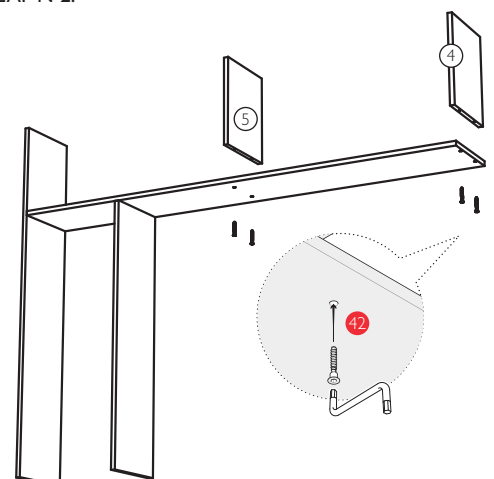

ДЛЯ СБОРКИ ВАМ ПОНАДОБЯТСЯ:

ДЕТАЛИ КОРПУСА:

① Полка 1685x250 - 1 шт.	⑨ Планка 1702x80 - 1 шт.	⑰ Боковина 273x390 - 1 шт.	⑳ Планка 1142x80 - 1 шт.
② Стойка 963x250 - 1 шт.	⑩ Планка 273x80 - 1 шт.	⑱ Полка 575x332 - 1 шт.	㉒ Соединительный профиль - 1 шт.
③ Боковина левая 1299x250 - 1 шт.	⑪ Основа 1093x410 - 1 шт.	⑲ Полка 575x330 - 1 шт.	㉓ Зад. ст. ДВП 979x410 - 1 шт.
④ Боковина правая 320x250 - 1 шт.	⑫ Стойка 180x332 - 1 шт.	⑳ Стойка 565x332 - 1 шт.	㉔ Зад. ст. ДВП 295x1098 - 1 шт.
⑤ Боковина средняя 320x250 - 1 шт.	⑬ Цоколь 1014x80 - 1 шт.	㉑ Боковина 565x332 - 1 шт.	㉕ Зад. ст. ДВП 202x537 - 1 шт.
⑥ Крышка 1702x250 - 1 шт.	⑭ Цоколь 286x80 - 2 шт.	㉒ Крышка 1141x332 - 1 шт.	㉖ Зад. ст. ДВП 288x598 - 2 шт.
⑦ Зад. ст. ДВП 344x848 - 2 шт.	⑮ Основа 1093x390 - 1 шт.	㉓ Цоколь 1623x80 - 1 шт.	㉗ Полка 380x250 - 2 шт.
⑧ Планка 1235x80 - 1 шт.	⑯ Боковина 273x390 - 2 шт.	㉔ Планка 421x80 - 1 шт.	㉘ Дверь 1088x284 - 1 шт.

ФУРНИТУРА:

Позиция	33	34	35	36	37	38	39	40	41	42	43
Вид											
Кол-во	2 шт.	2 шт.	24 шт.	1 комп.	2 шт.	2 шт.	2 шт.	12 шт.	8 шт.	42 шт.	57 шт.

Позиция	44	45	46	47	48	49
Вид						
Кол-во	1 шт.	8 шт.	4 шт.	8 шт.	4 шт.	170 шт.

СХЕМА СБОРКИ

ШАГ №1:

ШАГ №2: