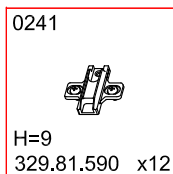

Комод "ТИФАНИ"

СТЛ.305.12

Поз	Размер	Кол-во	Упаковка
1	1270x402x16	1	пакет 2
2	978x425x16	1	пакет 2
3	481x402x16	4	пакет 2
4	1298x503x3	2	пакет 1
5	1058x475x16	1	пакет 2
6	978x80x16	1	пакет 1
7	1366x456x24	1	пакет 1

Поз	Размер	Кол-во	Упаковка
8	1366x456x24	1	пакет 1
9	418x480x20	1	пакет 3
10	418x480x20	1	пакет 3
11	418x480x20	4	пакет 3

* - Так как материалы стен различаются, крепеж для фиксации к стене не прилагается. Для выбора подходящего крепежа обратитесь в местный специализированный магазин.