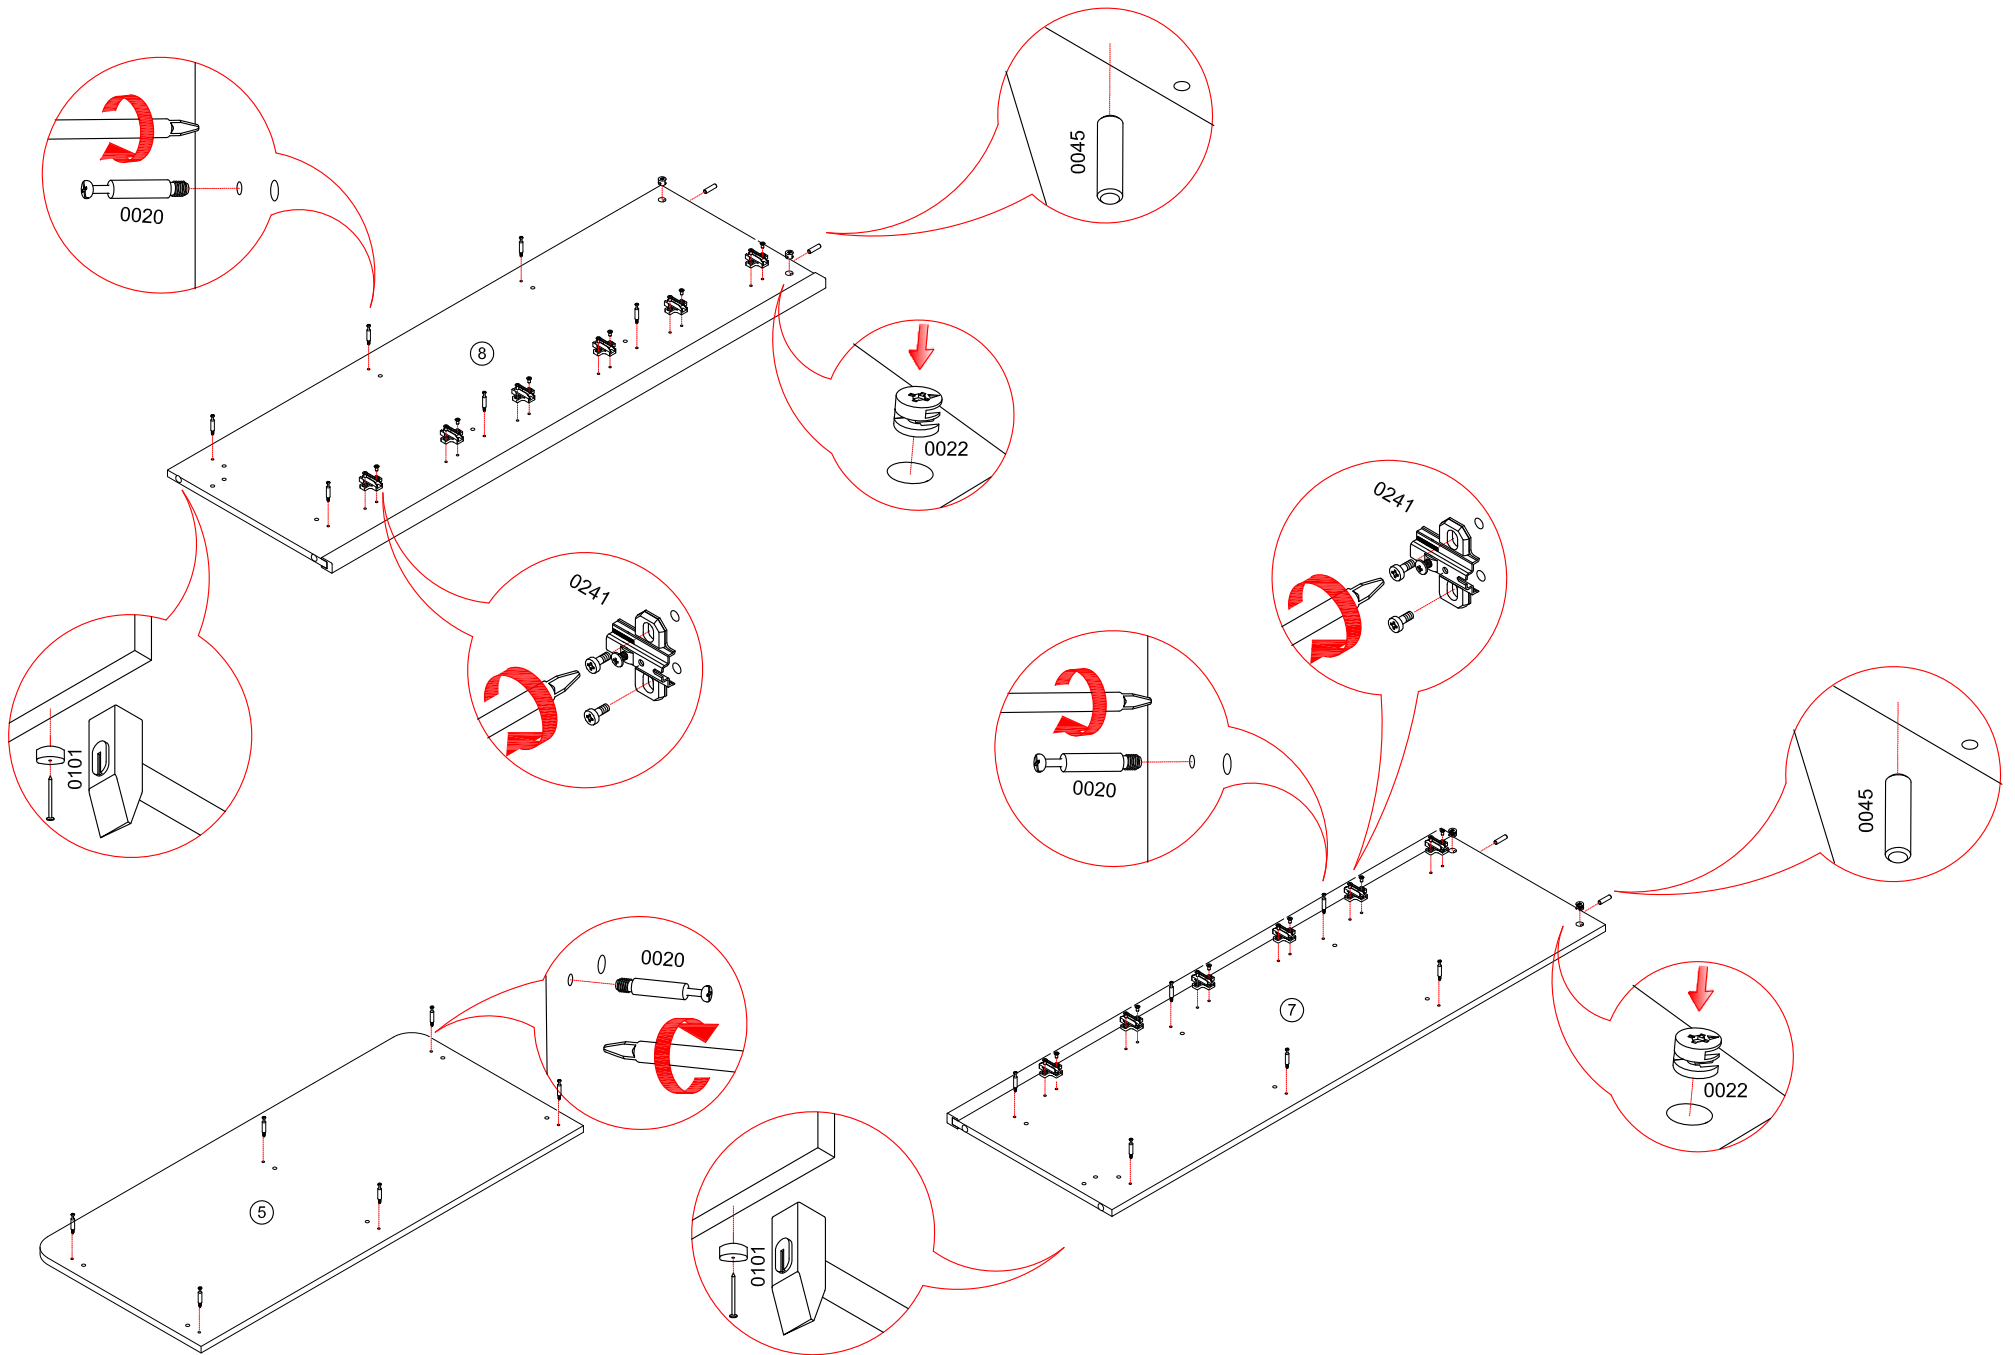

Комод "ТИФАНИ"

СТЛ.305.12

Поз	Размер	Кол-во	Упаковка
1	1270x402x16	1	пакет 2
2	978x425x16	1	пакет 2
3	481x402x16	4	пакет 2
4	1298x503x3	2	пакет 1
5	1058x475x16	1	пакет 2
6	978x80x16	1	пакет 1
7	1366x456x24	1	пакет 1

Поз	Размер	Кол-во	Упаковка
8	1366x456x24	1	пакет 1
9	418x480x20	1	пакет 3
10	418x480x20	1	пакет 3
11	418x480x20	4	пакет 3

* - Так как материалы стен различаются, крепеж для фиксации к стене не прилагается. Для выбора подходящего крепежа обратитесь в местный специализированный магазин.