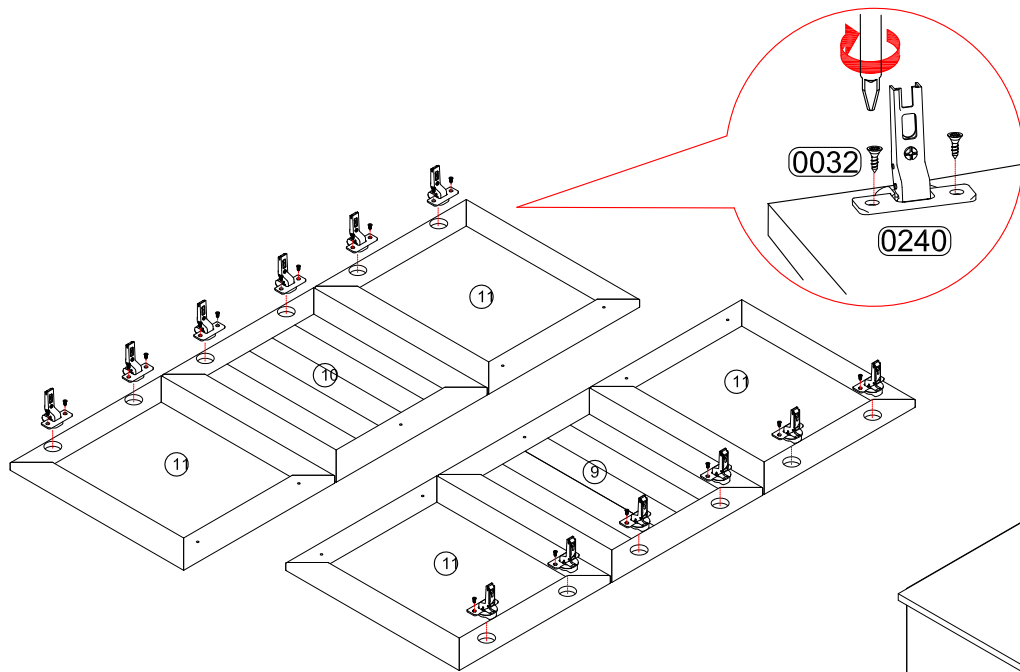

Комод "ТИФАНИ"

СТЛ.305.12

Поз	Размер	Кол-во	Упаковка
1	1270x402x16	1	пакет 2
2	978x425x16	1	пакет 2
3	481x402x16	4	пакет 2
4	1298x503x3	2	пакет 1
5	1058x475x16	1	пакет 2
6	978x80x16	1	пакет 1
7	1366x456x24	1	пакет 1

Поз	Размер	Кол-во	Упаковка
8	1366x456x24	1	пакет 1
9	418x480x20	1	пакет 3
10	418x480x20	1	пакет 3
11	418x480x20	4	пакет 3

* - Так как материалы стен различаются, крепеж для фиксации к стене не прилагается. Для выбора подходящего крепежа обратитесь в местный специализированный магазин.