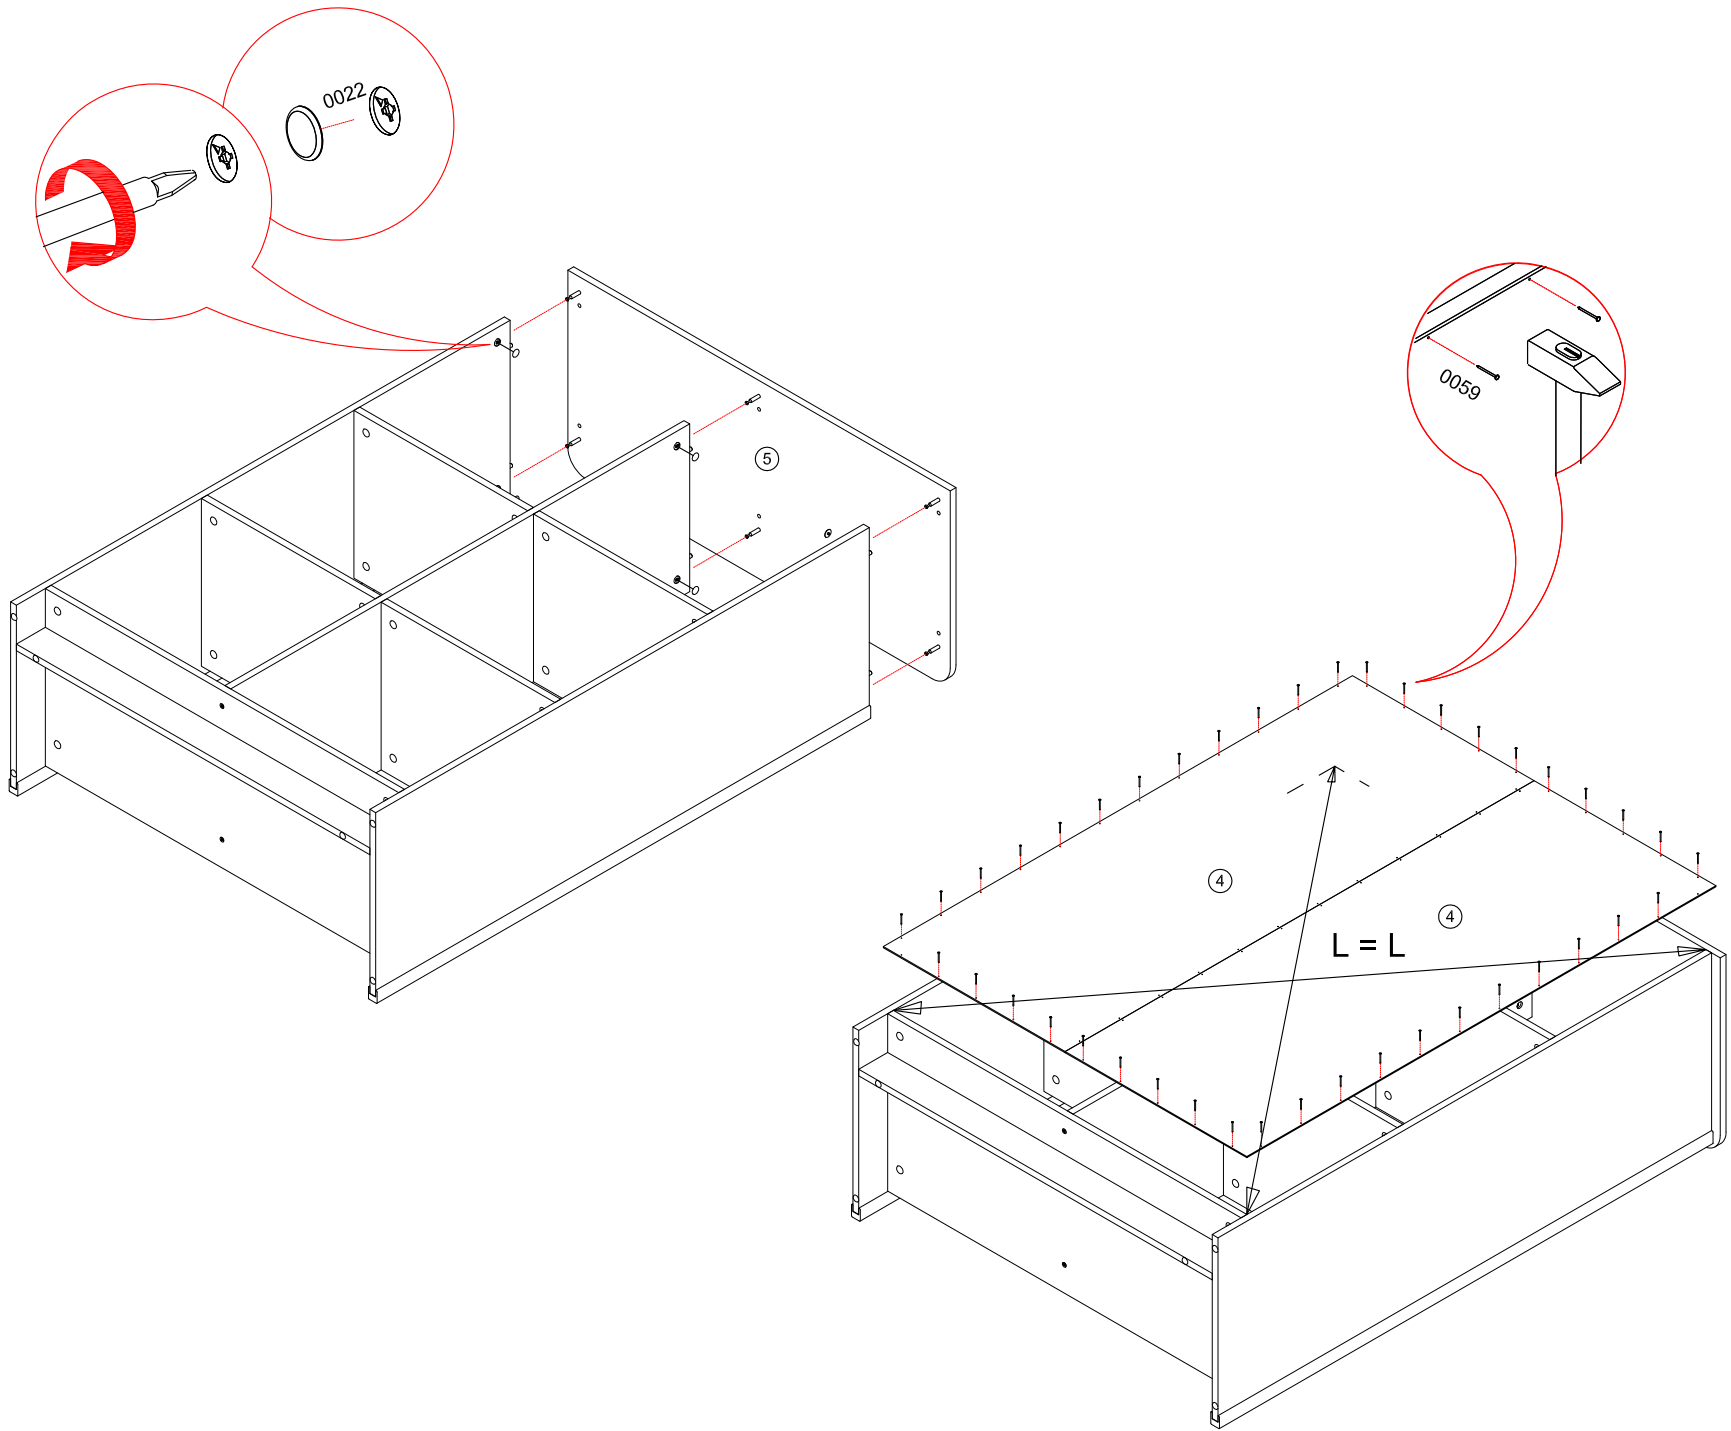

Комод "ТИФАНИ"

СТЛ.305.12

Поз	Размер	Кол-во	Упаковка
1	1270x402x16	1	пакет 2
2	978x425x16	1	пакет 2
3	481x402x16	4	пакет 2
4	1298x503x3	2	пакет 1
5	1058x475x16	1	пакет 2
6	978x80x16	1	пакет 1
7	1366x456x24	1	пакет 1

Поз	Размер	Кол-во	Упаковка
8	1366x456x24	1	пакет 1
9	418x480x20	1	пакет 3
10	418x480x20	1	пакет 3
11	418x480x20	4	пакет 3

* - Так как материалы стен различаются, крепеж для фиксации к стене не прилагается. Для выбора подходящего крепежа обратитесь в местный специализированный магазин.