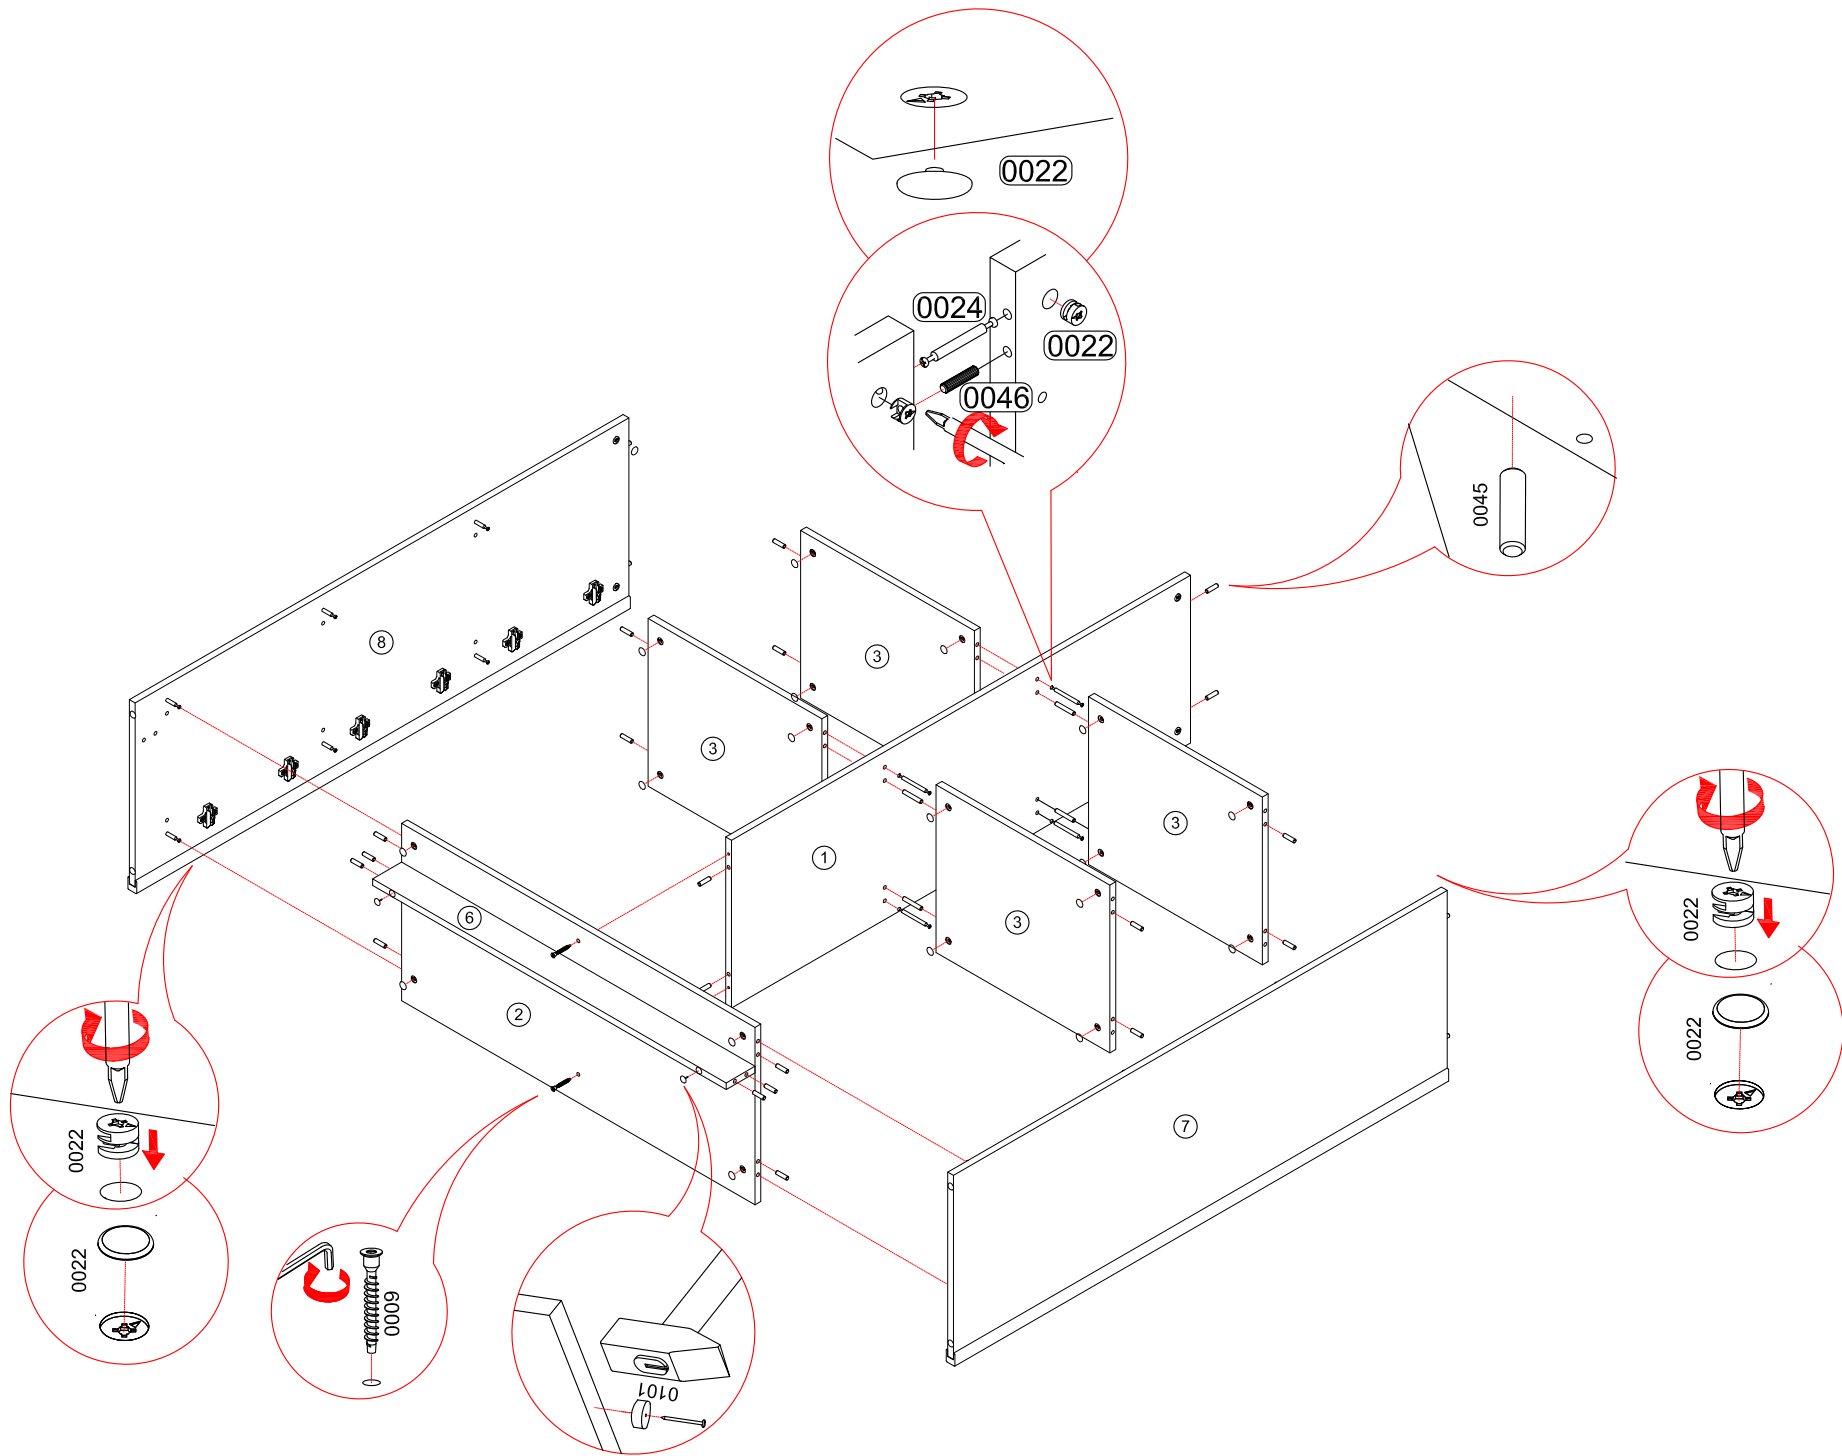

Комод "ТИФАНИ"

СТЛ.305.12

Поз	Размер	Кол-во	Упаковка
1	1270x402x16	1	пакет 2
2	978x425x16	1	пакет 2
3	481x402x16	4	пакет 2
4	1298x503x3	2	пакет 1
5	1058x475x16	1	пакет 2
6	978x80x16	1	пакет 1
7	1366x456x24	1	пакет 1

Поз	Размер	Кол-во	Упаковка
8	1366x456x24	1	пакет 1
9	418x480x20	1	пакет 3
10	418x480x20	1	пакет 3
11	418x480x20	4	пакет 3

* - Так как материалы стен различаются, крепеж для фиксации к стене не прилагается. Для выбора подходящего крепежа обратитесь в местный специализированный магазин.