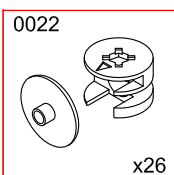

Комод "ТИФАНИ"

СТЛ.305.12

Поз	Размер	Кол-во	Упаковка
1	1270x402x16	1	пакет 2
2	978x425x16	1	пакет 2
3	481x402x16	4	пакет 2
4	1298x503x3	2	пакет 1
5	1058x475x16	1	пакет 2
6	978x80x16	1	пакет 1
7	1366x456x24	1	пакет 1

Поз	Размер	Кол-во	Упаковка
8	1366x456x24	1	пакет 1
9	418x480x20	1	пакет 3
10	418x480x20	1	пакет 3
11	418x480x20	4	пакет 3

* - Так как материалы стен различаются, крепеж для фиксации к стене не прилагается. Для выбора подходящего крепежа обратитесь в местный специализированный магазин.