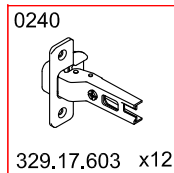

Комод "ТИФАНИ"

СТЛ.305.12

Поз	Размер	Кол-во	Упаковка
1	1270x402x16	1	пакет 2
2	978x425x16	1	пакет 2
3	481x402x16	4	пакет 2
4	1298x503x3	2	пакет 1
5	1058x475x16	1	пакет 2
6	978x80x16	1	пакет 1
7	1366x456x24	1	пакет 1

Поз	Размер	Кол-во	Упаковка
8	1366x456x24	1	пакет 1
9	418x480x20	1	пакет 3
10	418x480x20	1	пакет 3
11	418x480x20	4	пакет 3

* - Так как материалы стен различаются, крепеж для фиксации к стене не прилагается. Для выбора подходящего крепежа обратитесь в местный специализированный магазин.