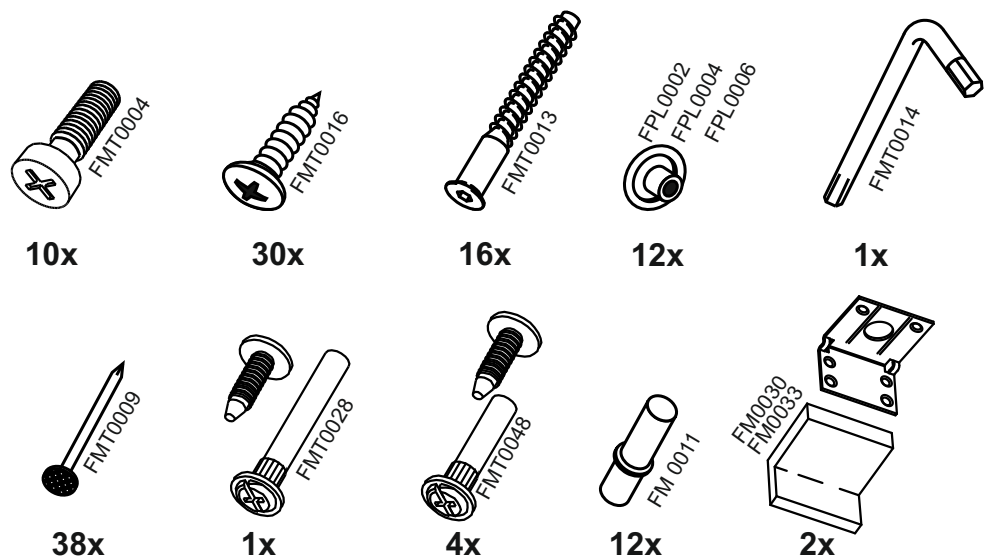

12x

FPL0002
FPL0004
FPL0006

16

P400H

5x

4x

№	code	a*b	x
1	P400H.01	2220*554	1
2	P400H.02	2220*554	1
3	P400.03	400*554	1
4	P400.04	368*554	3
5	P400.05	368*540	3
6	N400.05	400*100	1
7	P400H.03	2235*395	1

В мебельном наборе могут быть конструктивные изменения, не ухудшающие качество изделия, но не указанные в данной инструкции.

In furniture KIT, there may be changes, not specified in this manual, which don't deteriorate the quality of the produkt.

14

FM0030/FM0033
FMT0048

Внимание! Крепление пенала к стене крепёжным уголком обязательно! Крепёжные средства для крепления к стене не прилагаются, для разных материалов стен требуются различные крепления. Используйте крепёжные средства, подходящие для материала стен в Вашем доме.

Attention! Use mounting angle to mount high cabinet to the wall. Fixing devices for the wall are not included since different wall materials require different types of fixing devices. Use fixing devices suitable for the walls in your home.