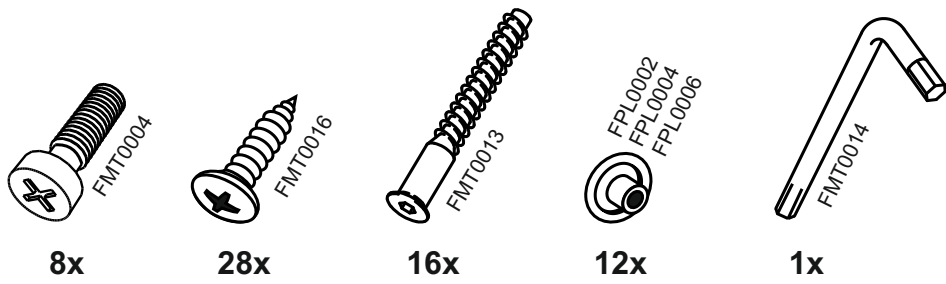

Attention! Use mounting angle to mount high cabinet to the wall. Fixing devices for the wall are not included since different wall materials require different types of fixing devices. Use fixing devices suitable for the walls in your home.

13

Внимание! Крепление пенала к рядомстоящим модулям межсекционной стяжкой обязательно!
 Attention! Use connection screw to mount high cabinet to the nearest base and wall cabinets.

1

2

11

12

9

10

3

4

5

6

7

8

P600

В мебельном наборе могут быть конструктивные изменения, не ухудшающие качество изделия, но не указанные в данной инструкции.