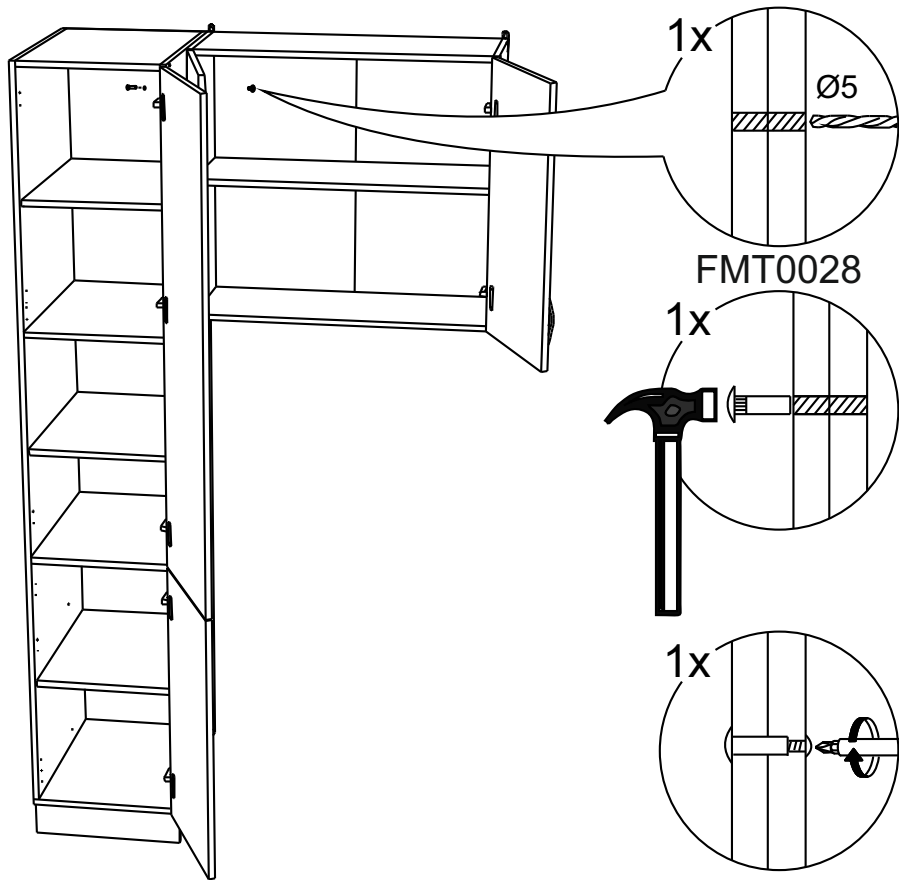

In furniture KIT, there may be changes, not specified in this manual, which don't deteriorate the quality of the produkt.

14

FM0030/FM0033
FMT0048

Внимание! Крепление пенала к стене крепёжным уголком обязательно! Крепёжные средства для крепления к стене не прилагаются, для разных материалов стен требуются различные крепления. Используйте крепёжные средства, подходящие для материала стен в Вашем доме.

Attention! Use mounting angle to mount high cabinet to the wall. Fixing devices for the wall are not included since different wall materials require different types of fixing devices. Use fixing devices suitable for the walls in your home.

13

Внимание! Крепление пенала к рядомстоящим модулям межсекционной стяжкой обязательно!
 Attention! Use connection screw to mount high cabinet to the nearest base and wall cabinets.

1

2

11

12

9

10