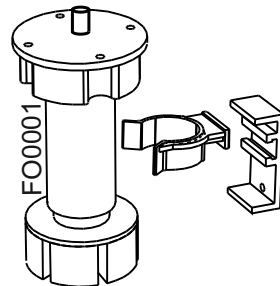

4x

№	code	a*b	x
1	P400H.01	2220*554	1
2	P400H.02	2220*554	1
3	P400.03	400*554	1
4	P400.04	368*554	3
5	P400.05	368*540	3
6	N400.05	400*100	1
7	P400H.03	2235*395	1

В мебельном наборе могут быть конструктивные изменения, не ухудшающие качество изделия, но не указанные в данной инструкции.

In furniture KIT, there may be changes, not specified in this manual, which don't deteriorate the quality of the produkt.

14