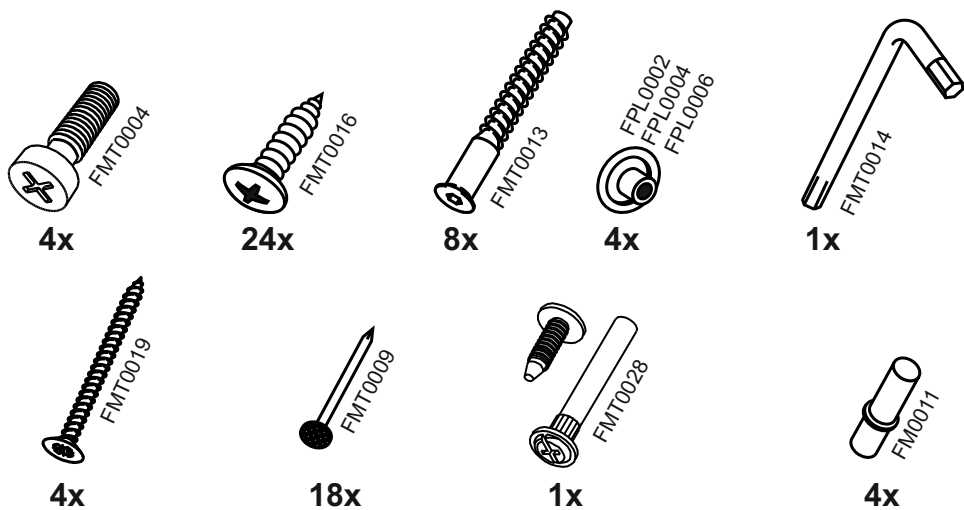

# N450

15

2x

4x

№	code	a*b	x
1	N300.01	700*458	1
2	N300.02	700*458	1
3	N450.01	450*458	1
4	N450.02	418*74	1
5	N450.03	418*74	1
6	N450.04	418*458	1
7	N450.05	450*100	1
8	N450.06	715*445	1

В мебельном наборе могут быть конструктивные изменения, не ухудшающие качество изделия, но не указанные в данной инструкции.