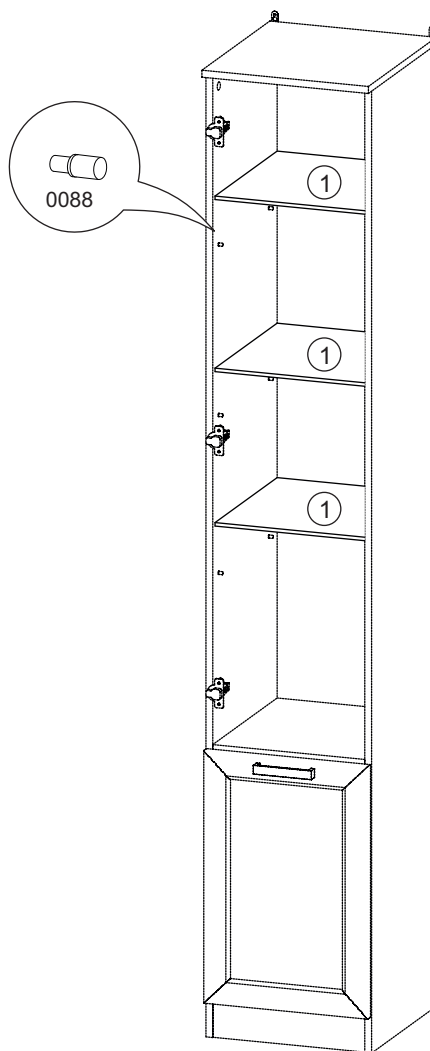

“ОРИОН”  
СТЛ.225.22 Комплект полок  
(стекло)

Поз.	Размер	Кол-во	Упаковка
1	354x400x6	3	пакет 1

СТЛ.225.02

СТЛ.225.08