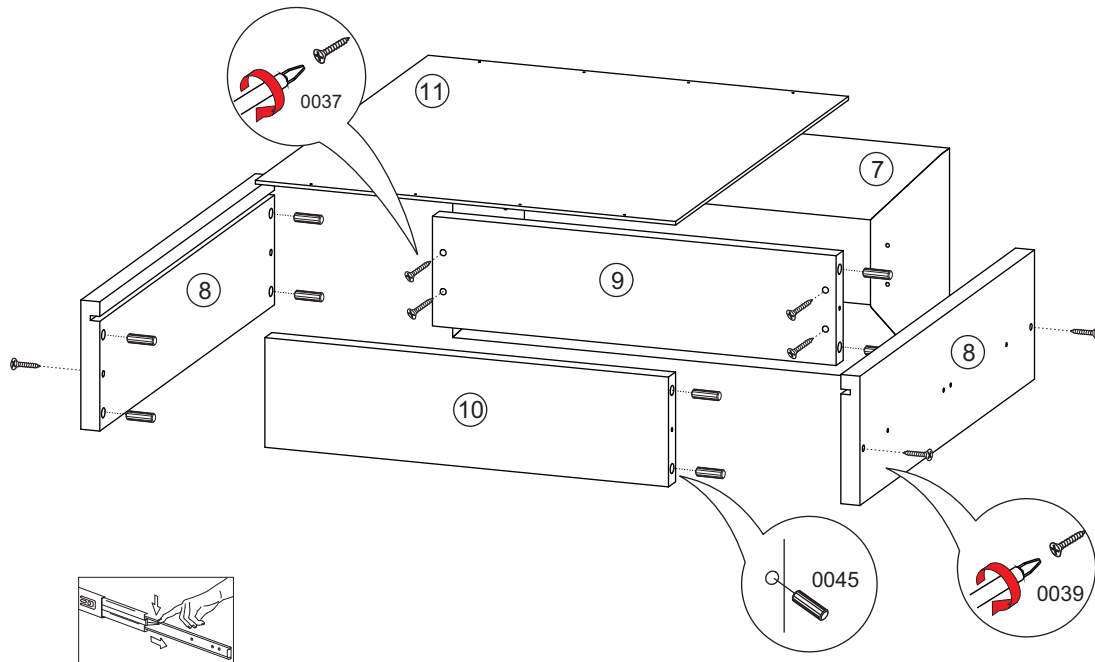

# “ОРИОН” СТЛ.225.08 Шкаф для одежды и белья

МЕБЕЛЬ **169.RU**

Поз.	Размер	Кол-во	Упаковка
1	2194x410x16	1	пакет 1
2	2194x410x16	1	пакет 1
3	356x410x16	2	пакет 2
4	2126x384x3	1	пакет 1
5	390x433x16	1	пакет 2
6	356x80x16	1	пакет 1
7	190x384x21	3	пакет 3
8	400x106x16	6	пакет 2
9	300x90x16	3	пакет 2
10	300x90x16	3	пакет 2
11	396x314x3	3	пакет 1