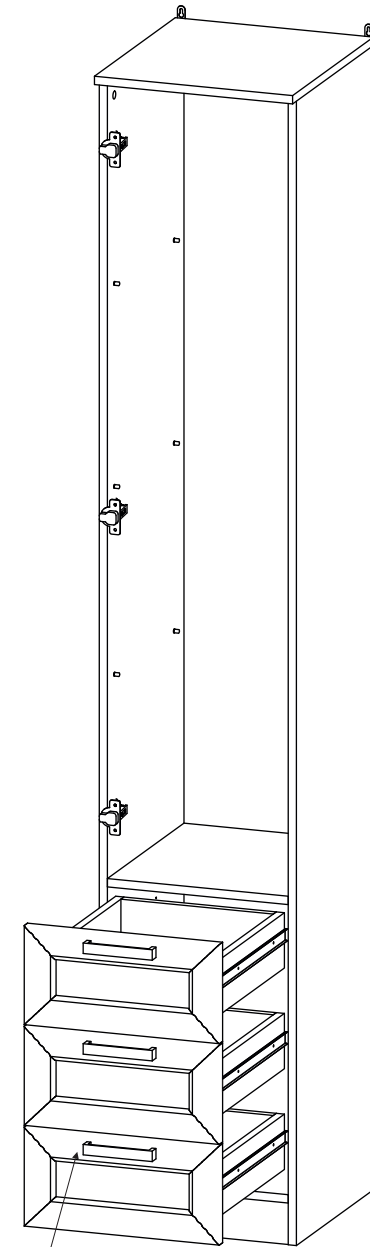

# “ОРИОН” СТЛ.225.08 Шкаф для одежды и белья

МЕБЕЛЬ **169.RU**

Поз.	Размер	Кол-во	Упаковка
1	2194x410x16	1	пакет 1
2	2194x410x16	1	пакет 1
3	356x410x16	2	пакет 2
4	2126x384x3	1	пакет 1
5	390x433x16	1	пакет 2
6	356x80x16	1	пакет 1
7	190x384x21	3	пакет 3
8	400x106x16	6	пакет 2
9	300x90x16	3	пакет 2
10	300x90x16	3	пакет 2
11	396x314x3	3	пакет 1