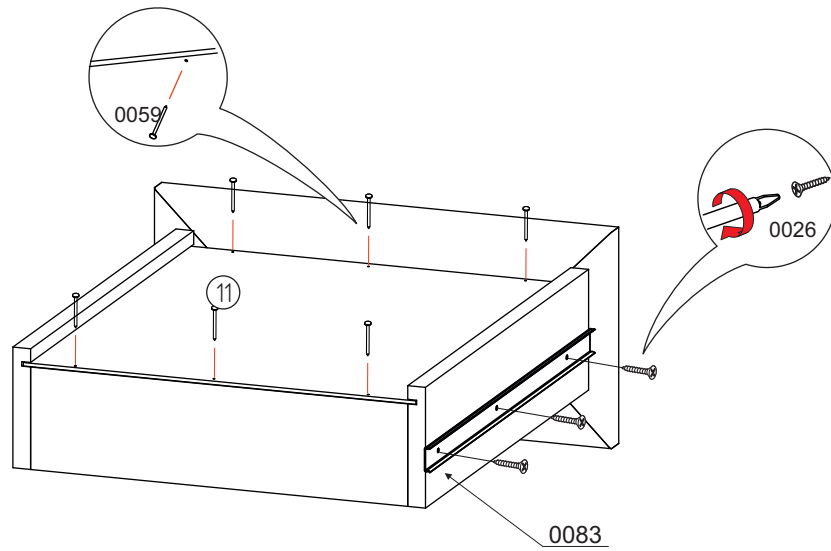

# “ОРИОН” СТЛ.225.08 Шкаф для одежды и белья

МЕБЕЛЬ **169.RU**

Поз.	Размер	Кол-во	Упаковка
1	2194x410x16	1	пакет 1
2	2194x410x16	1	пакет 1
3	356x410x16	2	пакет 2
4	2126x384x3	1	пакет 1
5	390x433x16	1	пакет 2
6	356x80x16	1	пакет 1
7	190x384x21	3	пакет 3
8	400x106x16	6	пакет 2
9	300x90x16	3	пакет 2
10	300x90x16	3	пакет 2
11	396x314x3	3	пакет 1