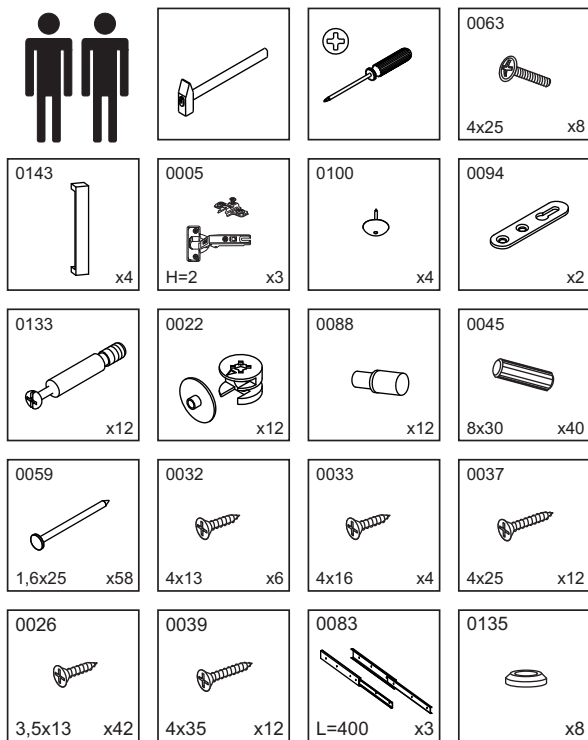

# “ОРИОН” СТЛ.225.08 Шкаф для одежды и белья

МЕБЕЛЬ **169.RU**

Поз.	Размер	Кол-во	Упаковка
1	2194x410x16	1	пакет 1
2	2194x410x16	1	пакет 1
3	356x410x16	2	пакет 2
4	2126x384x3	1	пакет 1
5	390x433x16	1	пакет 2
6	356x80x16	1	пакет 1
7	190x384x21	3	пакет 3
8	400x106x16	6	пакет 2
9	300x90x16	3	пакет 2
10	300x90x16	3	пакет 2
11	396x314x3	3	пакет 1