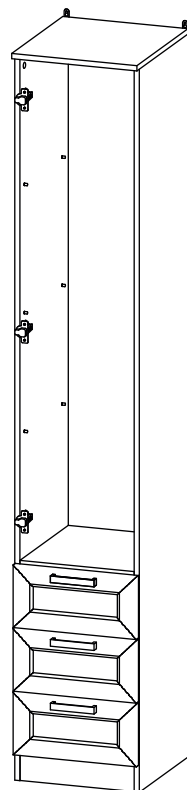

# “ОРИОН” СТЛ.225.08 Шкаф для одежды и белья

МЕБЕЛЬ **169.RU**

Поз.	Размер	Кол-во	Упаковка
1	2194x410x16	1	пакет 1
2	2194x410x16	1	пакет 1
3	356x410x16	2	пакет 2
4	2126x384x3	1	пакет 1
5	390x433x16	1	пакет 2
6	356x80x16	1	пакет 1
7	190x384x21	3	пакет 3
8	400x106x16	6	пакет 2
9	300x90x16	3	пакет 2
10	300x90x16	3	пакет 2
11	396x314x3	3	пакет 1