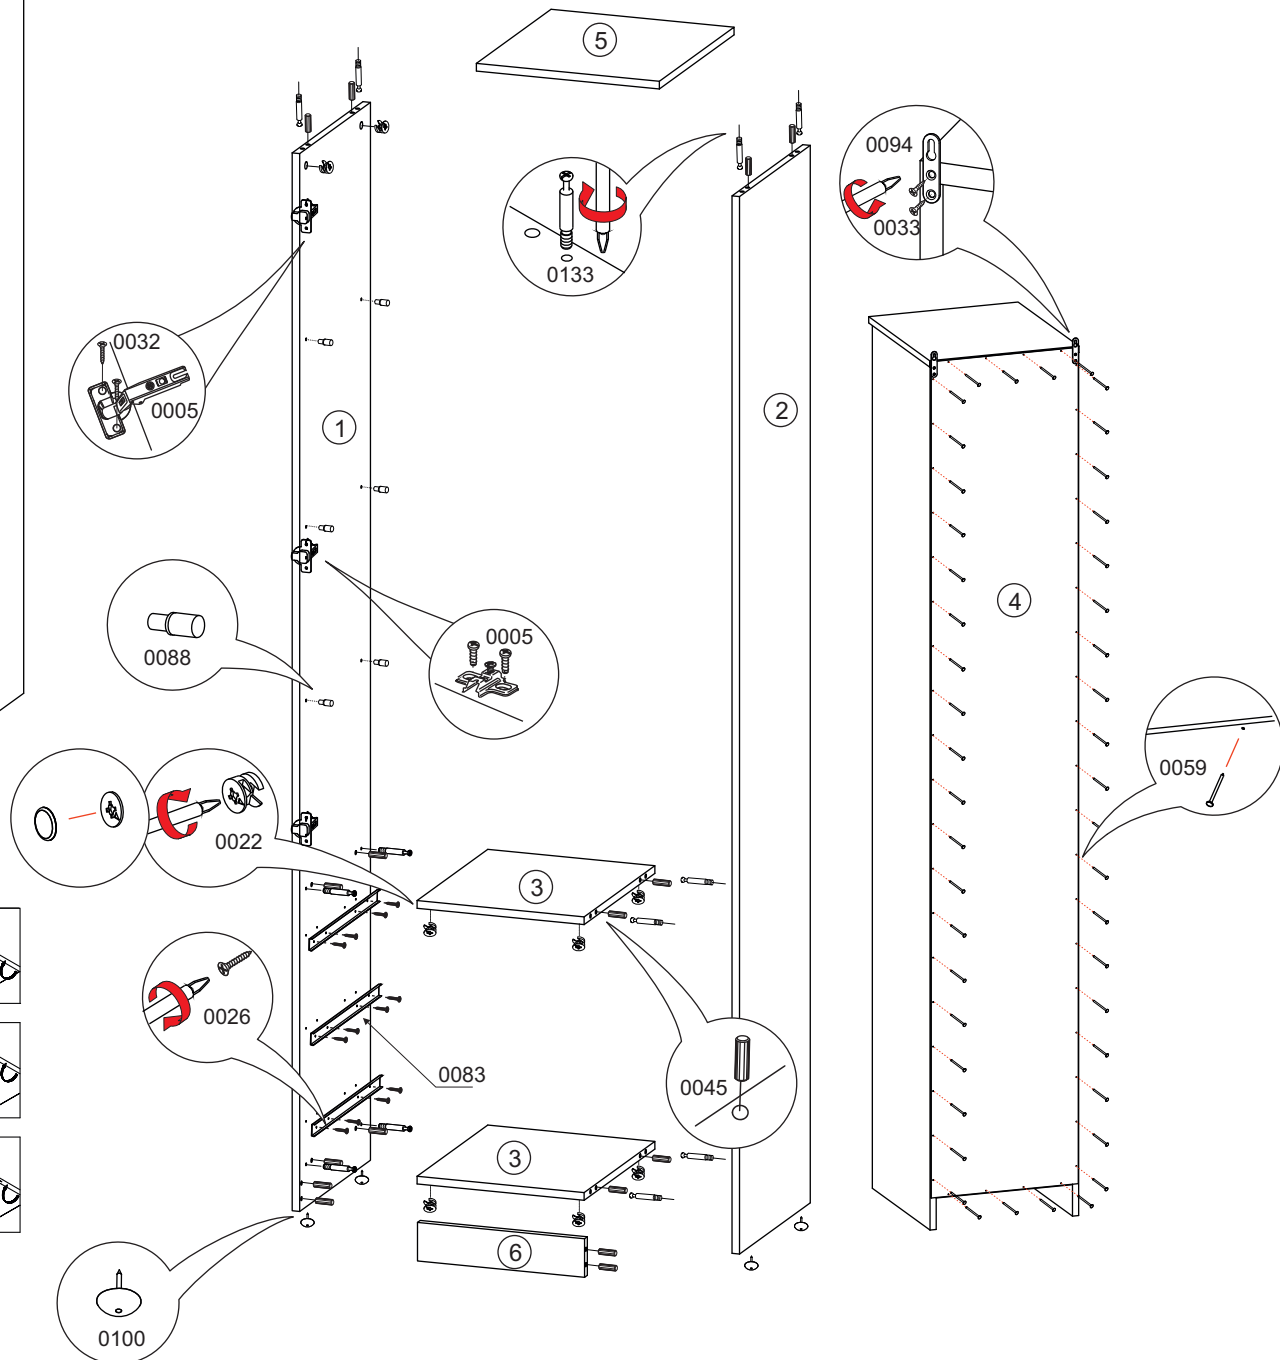

# “ОРИОН” СТЛ.225.08 Шкаф для одежды и белья

МЕБЕЛЬ **169.RU**

Поз.	Размер	Кол-во	Упаковка
1	2194x410x16	1	пакет 1
2	2194x410x16	1	пакет 1
3	356x410x16	2	пакет 2
4	2126x384x3	1	пакет 1
5	390x433x16	1	пакет 2
6	356x80x16	1	пакет 1
7	190x384x21	3	пакет 3
8	400x106x16	6	пакет 2
9	300x90x16	3	пакет 2
10	300x90x16	3	пакет 2
11	396x314x3	3	пакет 1