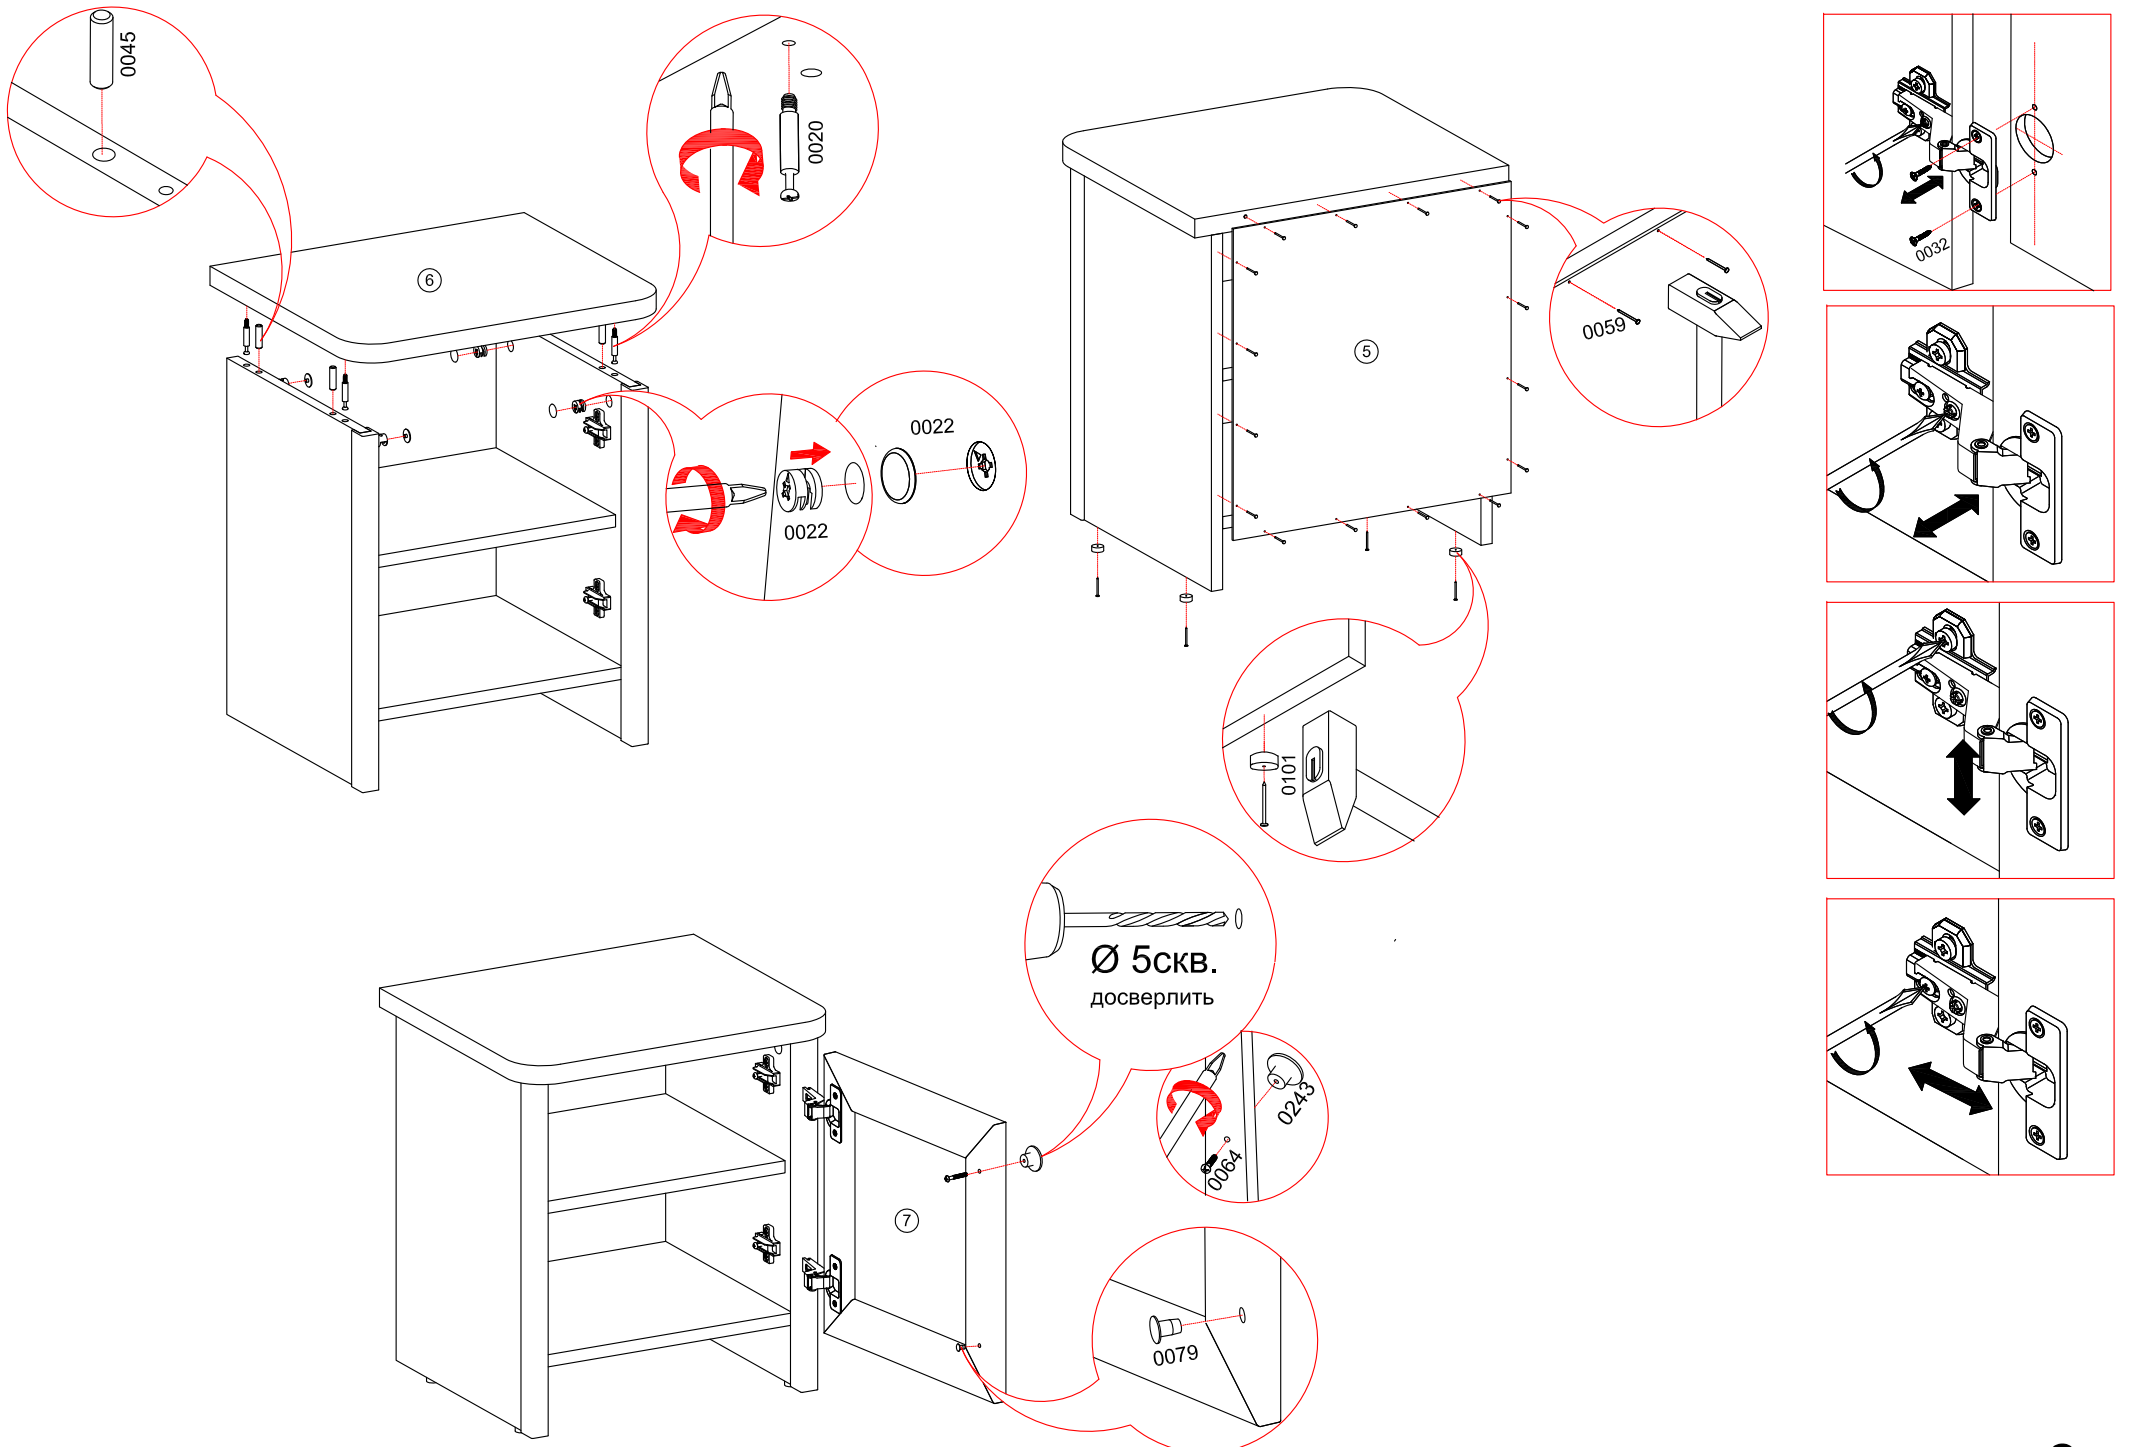

# Тумба прикроватная "ТИФАНИ"

## СТЛ.305.10

Фасад может навешиваться как на левую, так и на правую боковину

Поз	Размер	Кол-во	Упаковка
1	470x360x24	1	пакет 1
2	470x360x24	1	пакет 1
3	370x330x16	1	пакет 1
4	370x309x16	1	пакет 1
5	398x398x3	1	пакет 1
6	450x380x16	1	пакет 1
7	368x356x20	1	пакет 2

Ø 5скв.  
досверлить