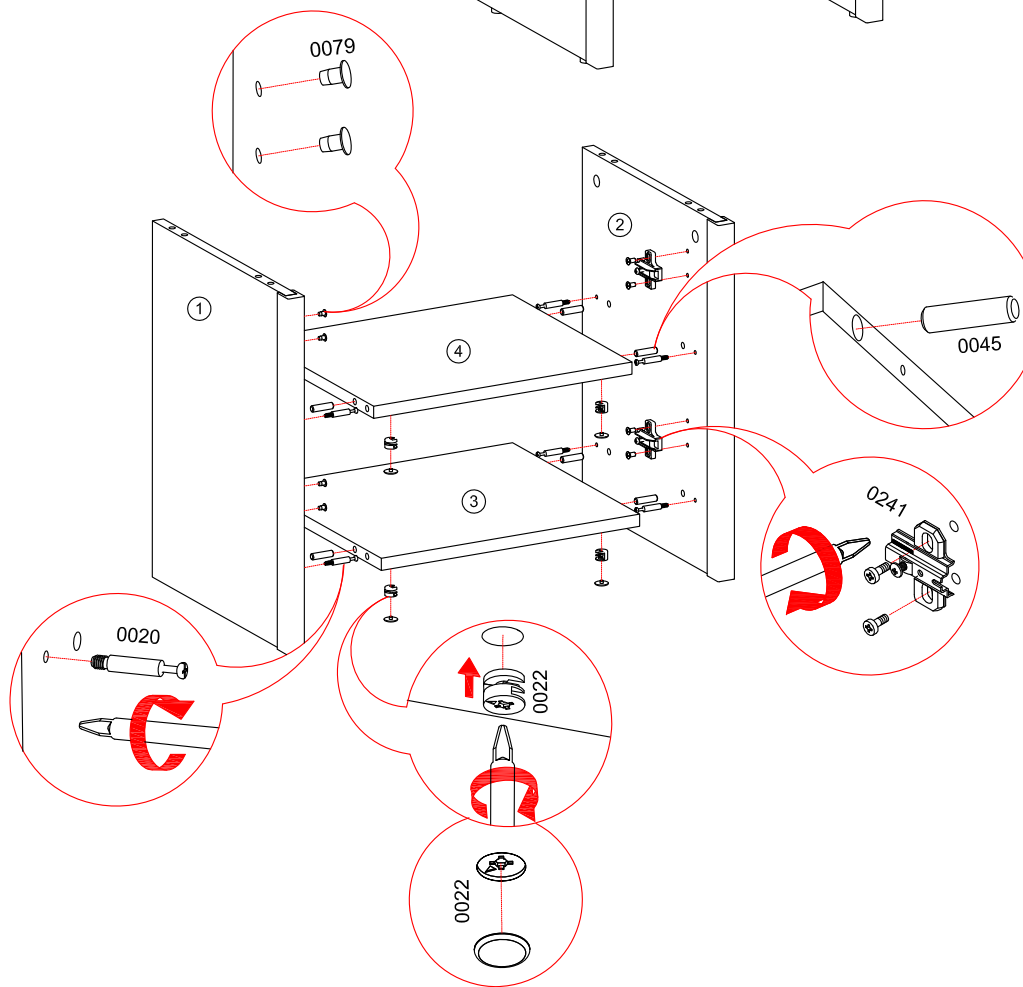

# Тумба прикроватная "ТИФАНИ"

## СТЛ.305.10

Фасад может навешиваться как на левую, так и на правую боковину

Поз	Размер	Кол-во	Упаковка
1	470x360x24	1	пакет 1
2	470x360x24	1	пакет 1
3	370x330x16	1	пакет 1
4	370x309x16	1	пакет 1
5	398x398x3	1	пакет 1
6	450x380x16	1	пакет 1
7	368x356x20	1	пакет 2

Ø 5скв.  
досверлить