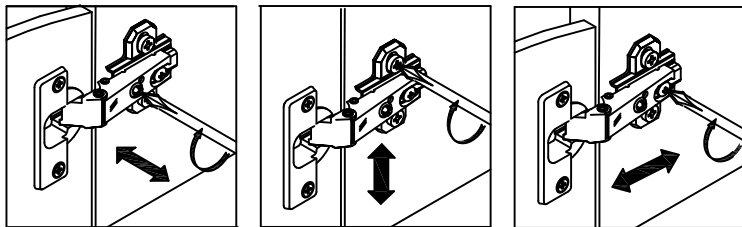

# Шкаф-сушка навесной СТЛ.218.03

Поз.	Размер	Кол-во	Упаковка
1	720x266x16	2	Пакет 2
2	568x266x16	2	Пакет 2
3	716x596x3.2	1	Пакет 3
4	716x596x16	1	Пакет 4

Фасад 716x596x16  
Ф.218.06.01