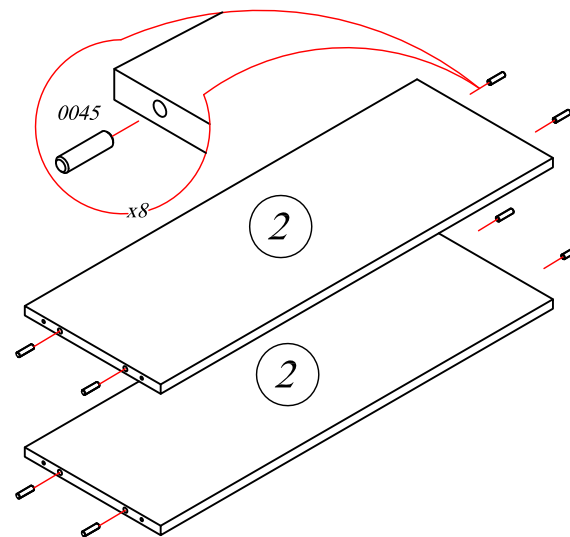

Фасад 716x396x16
Ф.218.06.02 (2шт.)