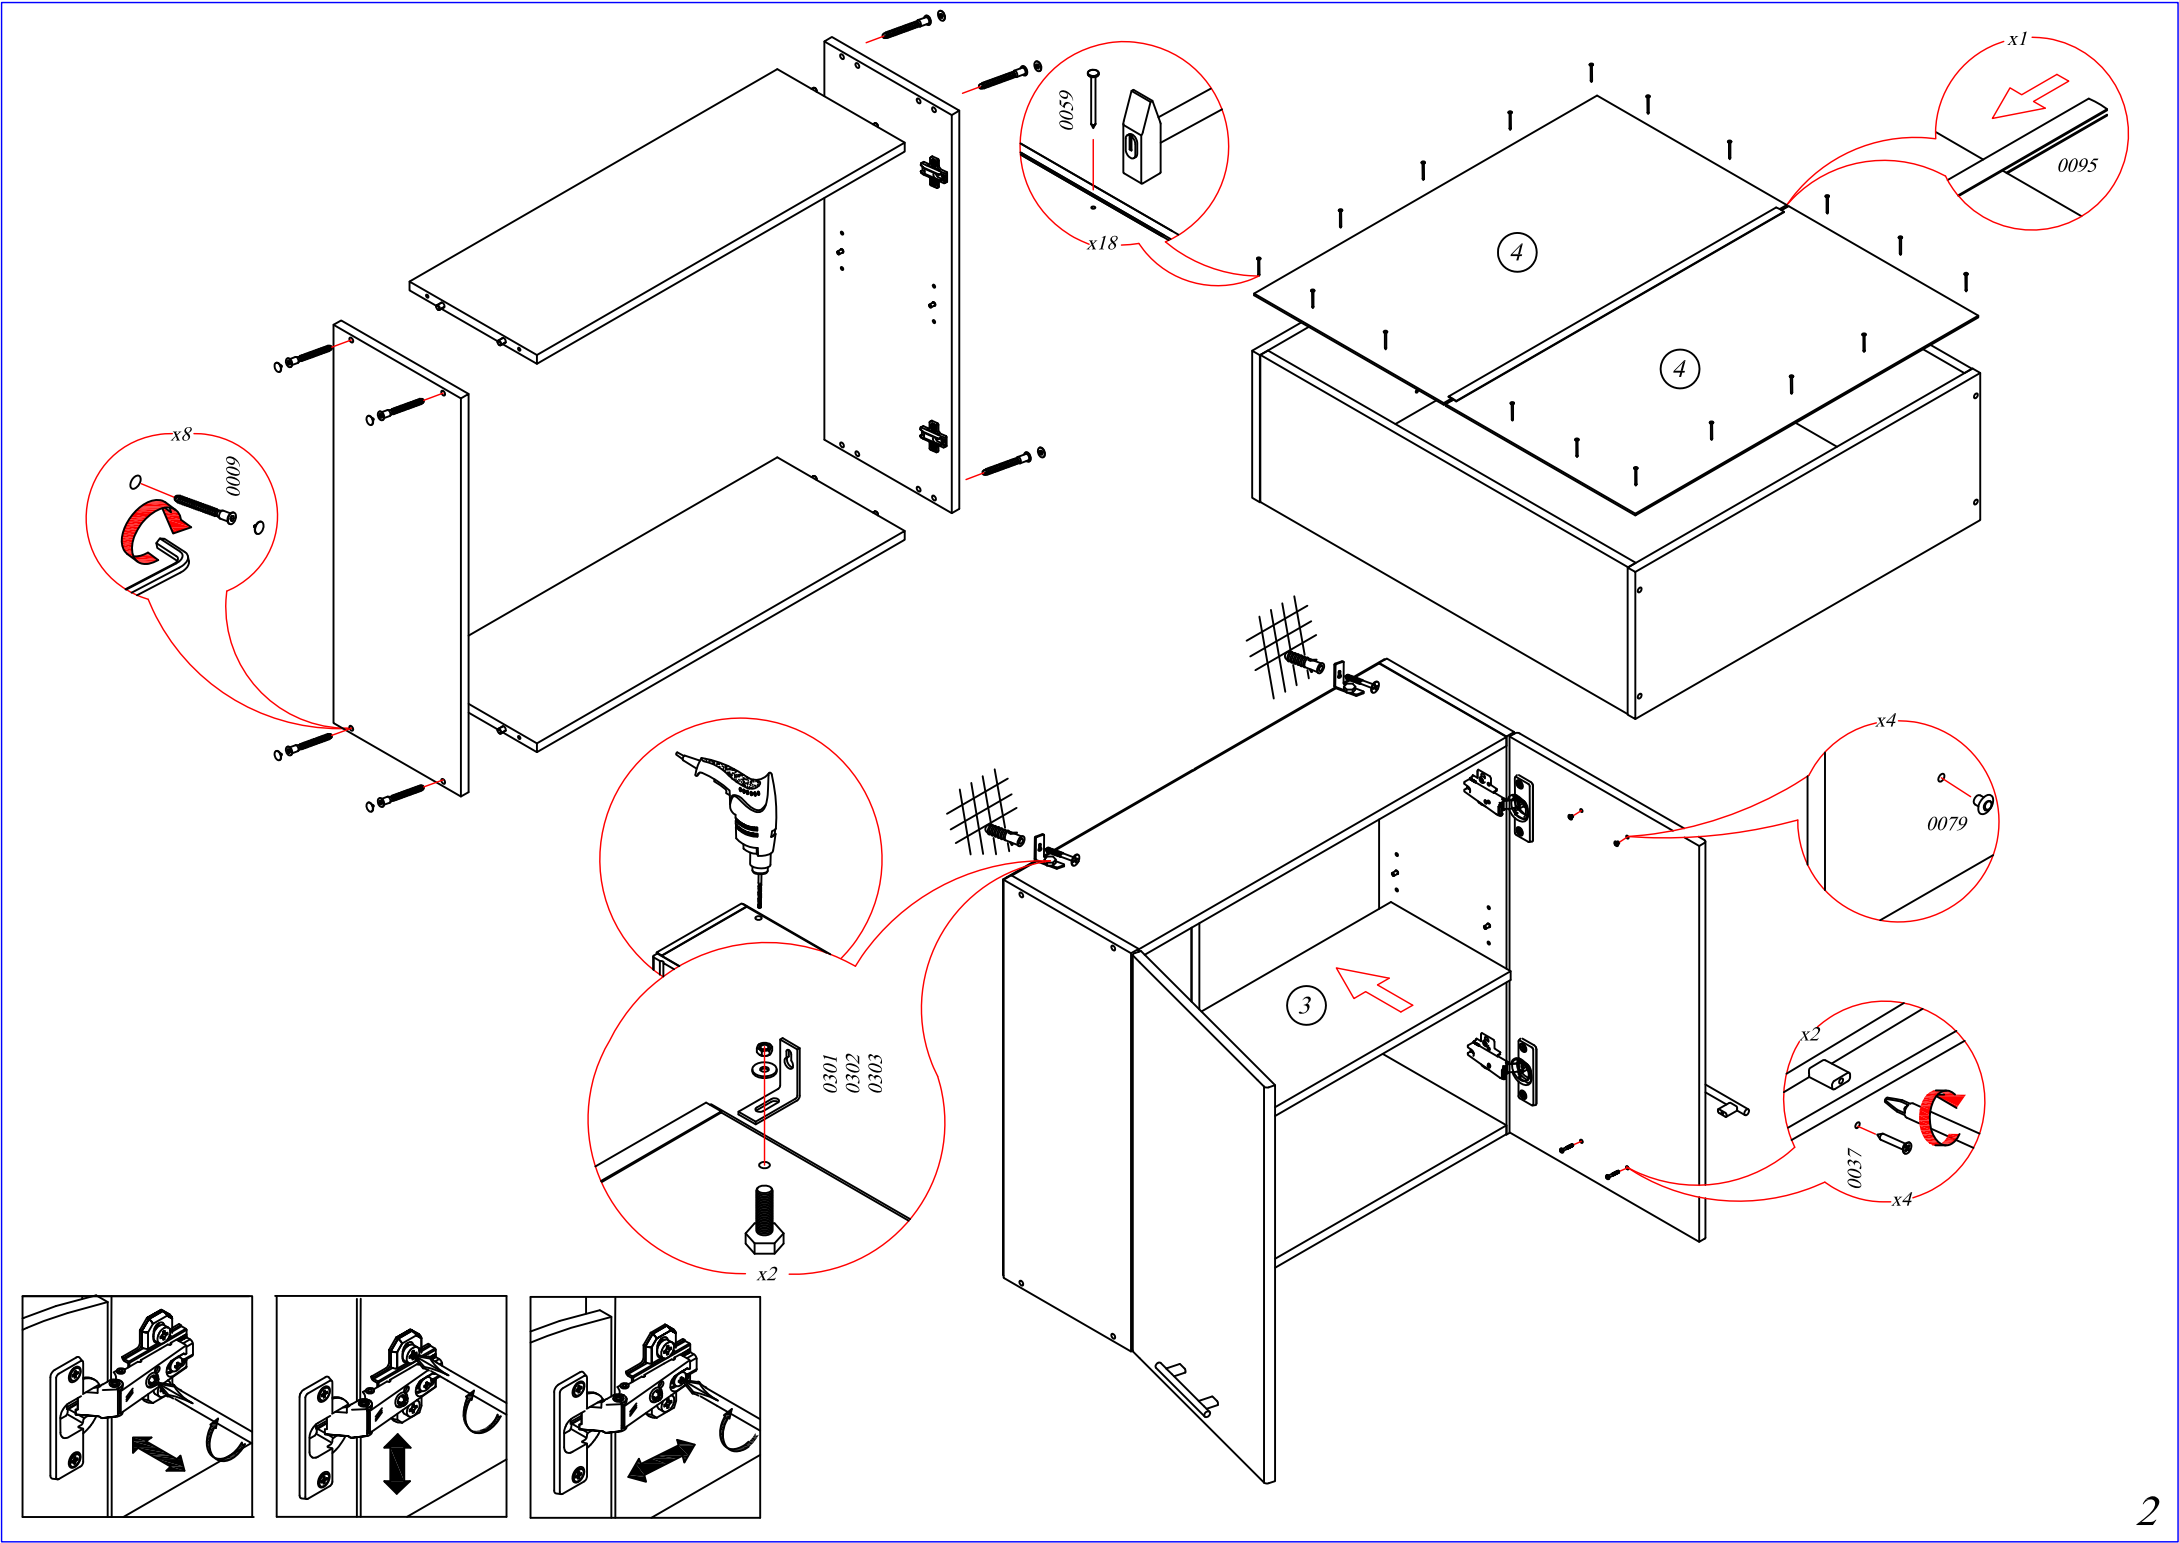

Шкаф навесной СТЛ.218.05

Поз.	Размер	Кол-во	Упаковка
1	360x266x16	2	Пакет 2
2	568x266x16	2	Пакет 2
3	356x596x3.2	1	Пакет 3
4	356x596x16	1	Пакет 4

Фасад 356x596x16 Ф.218.06.03