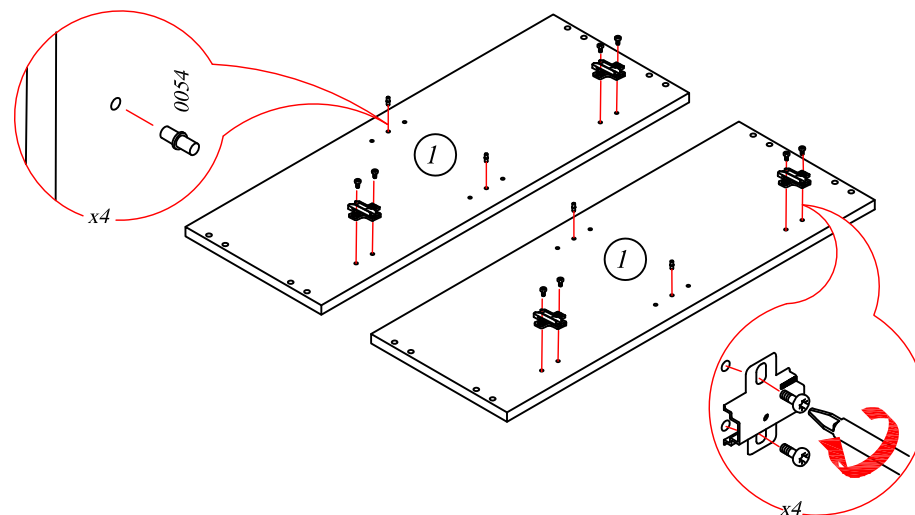

Фасад 716x396x16
Ф.218.06.02 (2шт.)