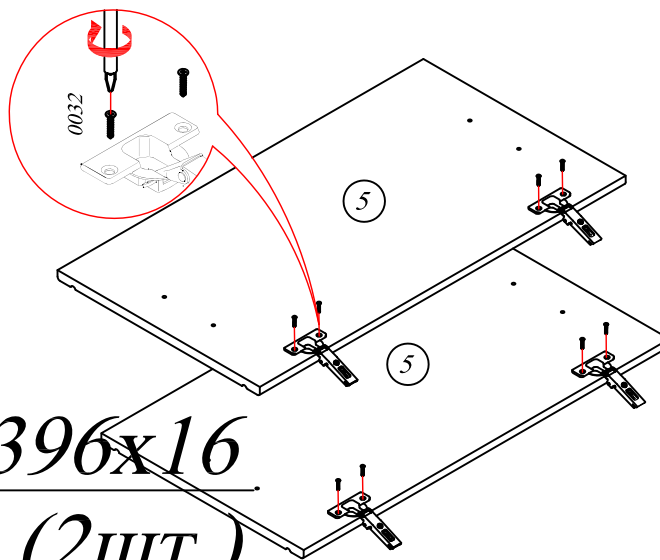

Фасад 716x396x16
Ф.218.06.02 (2шт.)