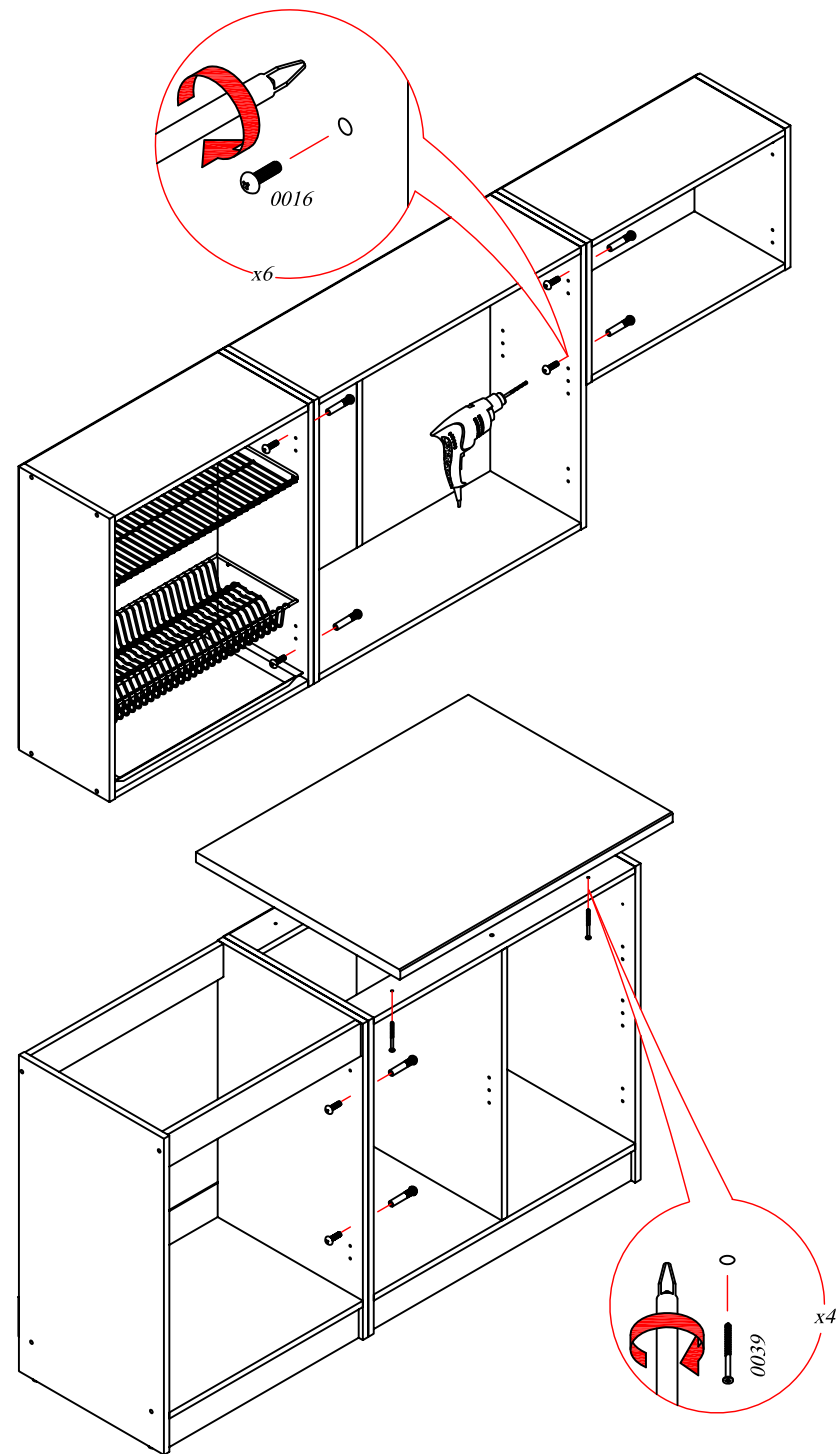

Тумба напольная под мойку

СТЛ.218.01

Поз.	Размер	Кол-во	Упаковка
1	804x426x16	1	Пакет 1
2	804x426x16	1	Пакет 1
3	568x426x16	1	Пакет 1
4	568x84x16	2	Пакет 1
5	100x596x3.2	1	Пакет 3
6	568x84x16	1	Пакет 1
7	716x596x16	1	Пакет 4