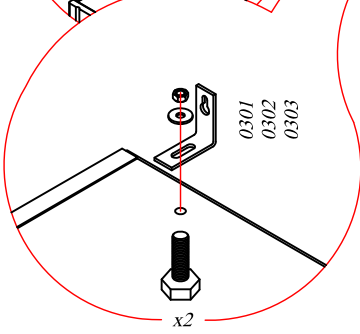

Шкаф навесной СТЛ.218.05

Поз.	Размер	Кол-во	Упаковка
1	360x266x16	2	Пакет 2
2	568x266x16	2	Пакет 2
3	356x596x3.2	1	Пакет 3
4	356x596x16	1	Пакет 4

Фасад 356x596x16 Ф.218.06.03