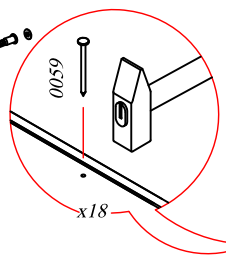

## СТЛ.218.02

Фасад 136x396x16  
 Ф.218.06.05 (1шт.)  
 Фасад 576x396x16  
 Ф.218.06.04 (1шт.)  
 Фасад 716x396x16  
 Ф.218.06.02 (1шт.)

Поз.	Размер	Кол-во	Упаковка
1	804x426x16	1	Пакет 1
2	804x426x16	1	Пакет 1
3	687x426x16	1	Пакет 1
4	768x426x16	1	Пакет 1
5	716x396x3.2	2	Пакет 3
6	768x84x16	2	Пакет 1
7	768x84x16	1	Пакет 1
8	375x416x16	2	Пакет 1
9	400x86x16	2	Пакет 1
10	318x70x16	1	Пакет 1
11	318x70x16	1	Пакет 1
12	398x332x3.2	1	Пакет 3
13	716x396x16	1	Пакет 4
14	576x396x16	1	Пакет 4
15	136x396x16	2	Пакет 4

# Шкаф-сушка навесной СТЛ.218.03

Поз.	Размер	Кол-во	Упаковка
1	720x266x16	2	Пакет 2
2	568x266x16	2	Пакет 2
3	716x596x3.2	1	Пакет 3
4	716x596x16	1	Пакет 4

Фасад 716x596x16  
Ф.218.06.01

# Шкаф навесной СТЛ.218.04

Поз.	Размер	Кол-во	Упаковка
1	720x266x16	2	Пакет 2
2	768x266x16	2	Пакет 2
3	767x250x16	1	Пакет 2
4	716x396x3.2	2	Пакет 3
5	716x396x16	2	Пакет 4

Фасад 716x396x16  
Ф.218.06.02 (2шт.)