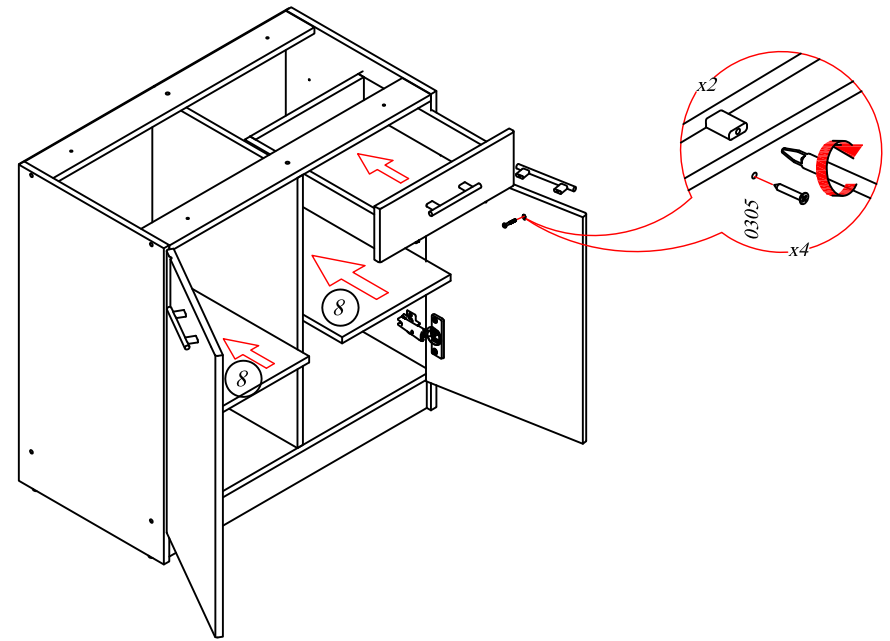

# Шкаф-сушка навесной СТЛ.218.03

Поз.	Размер	Кол-во	Упаковка
1	720x266x16	2	Пакет 2
2	568x266x16	2	Пакет 2
3	716x596x3.2	1	Пакет 3
4	716x596x16	1	Пакет 4

Фасад 716x596x16  
Ф.218.06.01