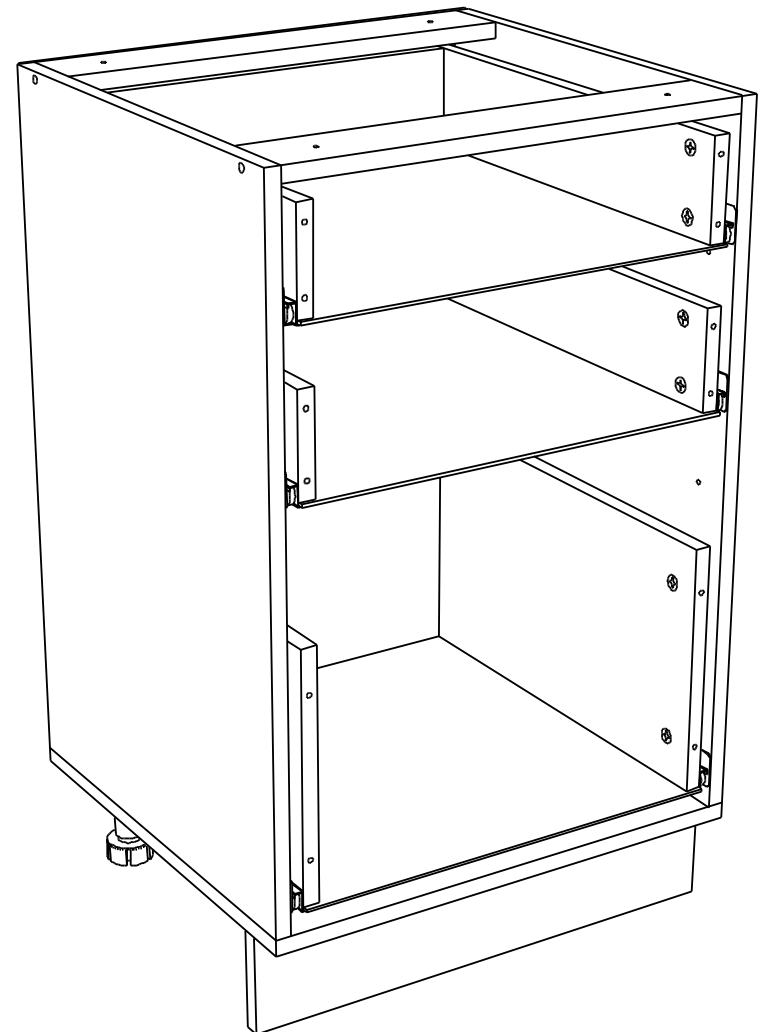

**169.** **RU**

**N503**

№	code	a*b	x
1	N300.01	700*458	1
2	N300.02	700*458	1
3	N500.01	500*458	1
4	N500.02	468*74	1
5	N500.03	468*74	1
6	N500.05	500*100	1
7	N500.06	715*495	1
8	N301.01	450*100	4
9	N501.01	411*100	2
10	N302.01	450*250	2
11	N502.01	411*250	1
12	N501.02	442*455	3

**!Внимание!** Максимальная нагрузка на ящик составляет 12 кг.

**!Remember!** Total weight of goods in the drawer shouldn't be over 12 kg.

26

27

24

25

1

2