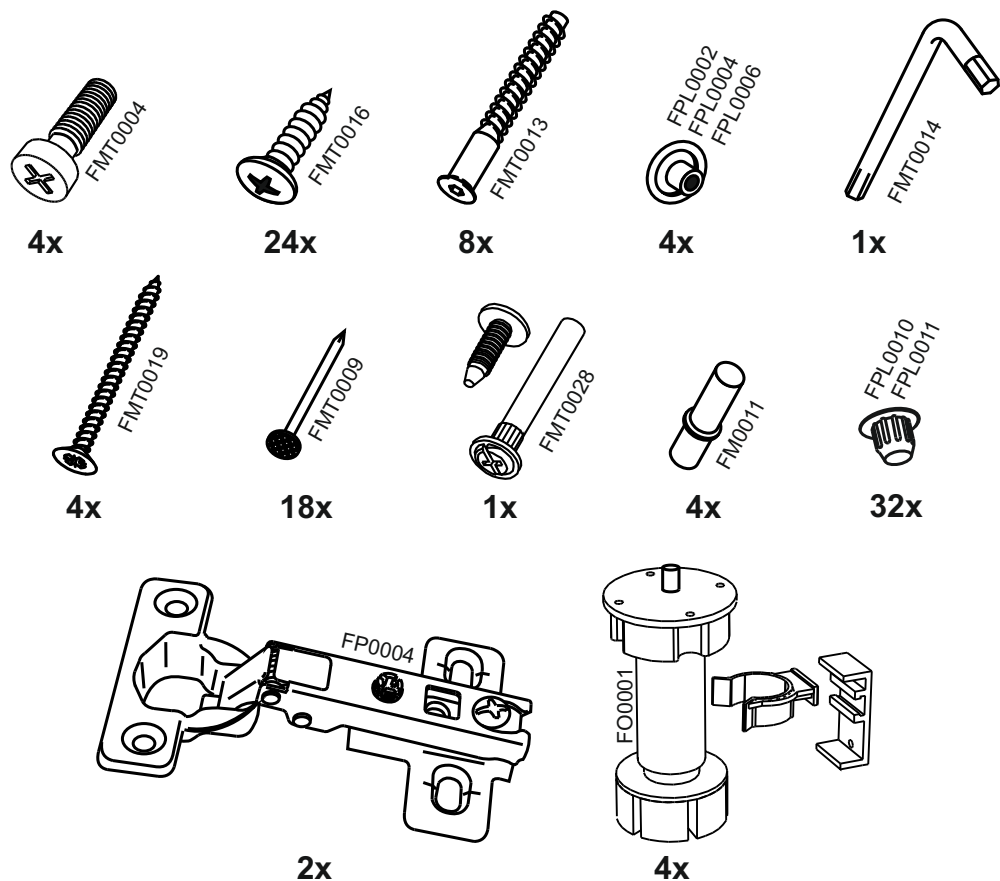

15

169. **RU**

N300

16

14

No	code	a*b	x
1	N300.01	700*458	1
2	N300.02	700*458	1
3	N300.03	300*458	1
4	N300.04	268*74	1
5	N300.05	268*74	1
6	N300.06	268*458	1
7	N300.07	300*100	1
8	V300.04	715*295	1

В мебельном наборе могут быть конструктивные изменения, не ухудшающие качество изделия, но не указанные в данной инструкции.

In furniture KIT, there may be changes, not specified in this manual, which don't deteriorate the quality of the produkt.

1

11

2

12

9

3

10

4

5

6

7

8