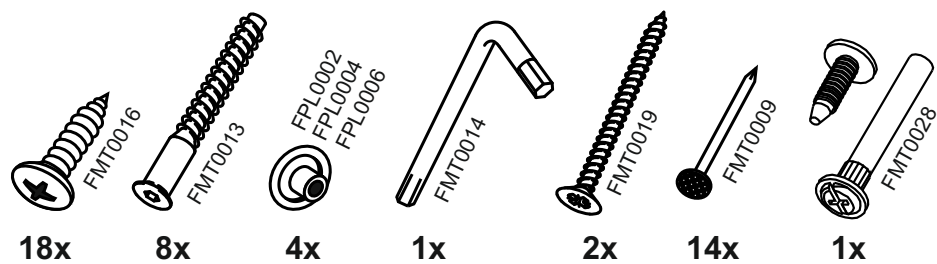

169. **RU**

NB200M

2x

1x

2x

№	code	a*b	x
1	NB150.01	700*458	1
2	NB150.02	700*458	1
3	NB200M.01	198*458	1
4	NB200M.02	166*74	1
5	NB200M.03	166*74	1
6	NB200M.04	198*100	1
7	V400.03	715*197	1

В мебельном наборе могут быть конструктивные изменения, не ухудшающие качество изделия, но не указанные в данной инструкции.