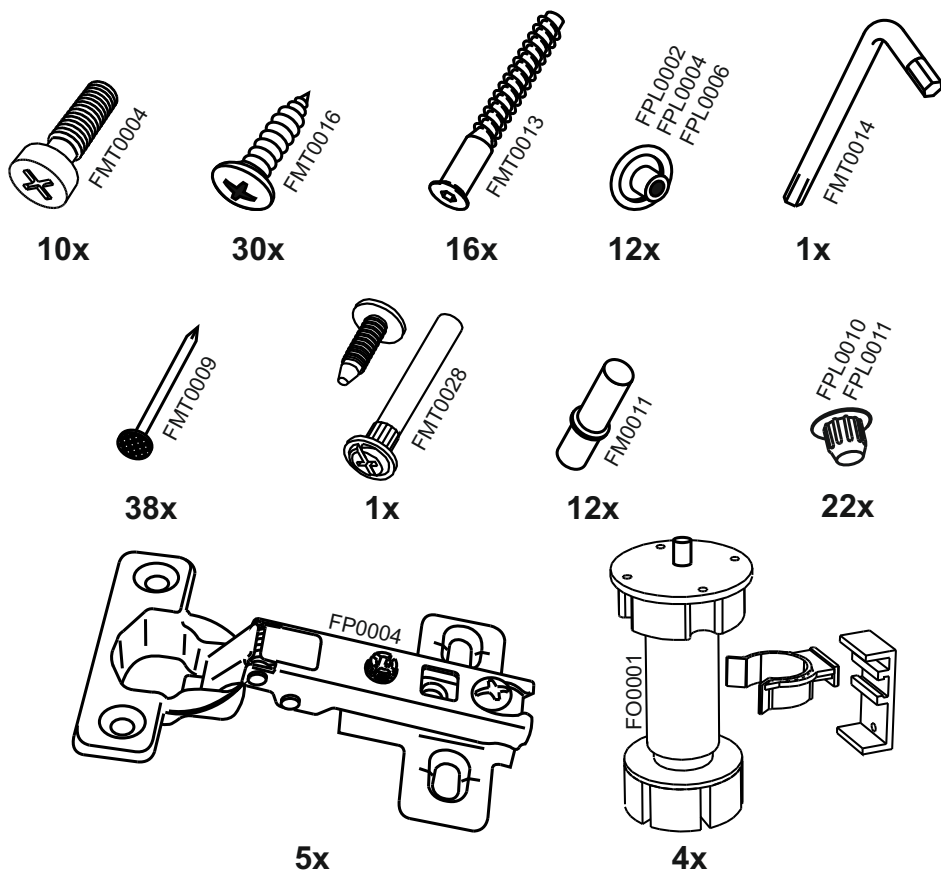

16

169. **RU**

P400

31.10.2018

P400(1)

15

No	code	a*b	x
1	P400.01	2016*554	1
2	P400.02	2016*554	1
3	P400.03	400*554	1
4	P400.04	368*554	3
5	P400.05	368*540	3
6	N400.05	400*100	1
7	P400.06	2030*395	1

В мебельном наборе могут быть конструктивные изменения, не ухудшающие качество изделия, но не указанные в данной инструкции.

In furniture KIT, there may be changes, not specified in this manual, which don't deteriorate the quality of the produkt.

13

14

1

2

11

12

9

10

3

4

5

6

7

8