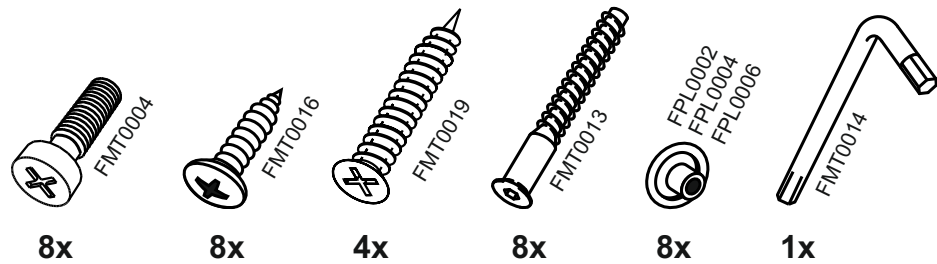

169. **RU**

V800

8x

8x

4x

8x

8x

1x

2x

1x

21x

4x

8x

No	code	a*b	x
1	V300.01	716*298	2
2	V800.01	768*298	2
3	V800.02	768*290	1
4	V800.03	715*397	2
5	V400.04	682 mm	1

В мебельном наборе могут быть конструктивные изменения, не ухудшающие качество изделия, но не указанные в данной инструкции.