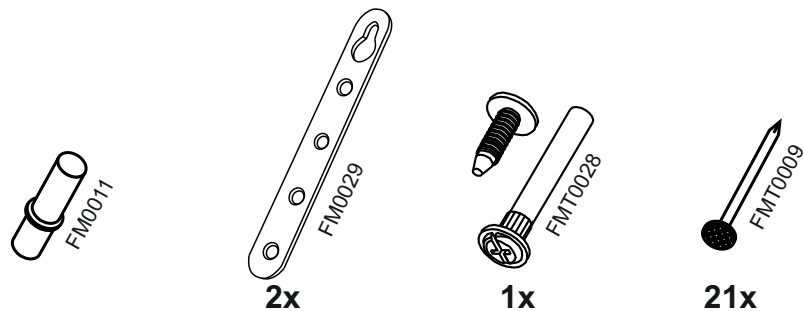

169. **RU**

V800

8x

8x

4x

8x

8x

1x

2x

1x

21x

4x

8x

No	code	a*b	x
1	V300.01	716*298	2
2	V800.01	768*298	2
3	V800.02	768*290	1
4	V800.03	715*397	2
5	V400.04	682 mm	1

В мебельном наборе могут быть конструктивные изменения, не ухудшающие качество изделия, но не указанные в данной инструкции.