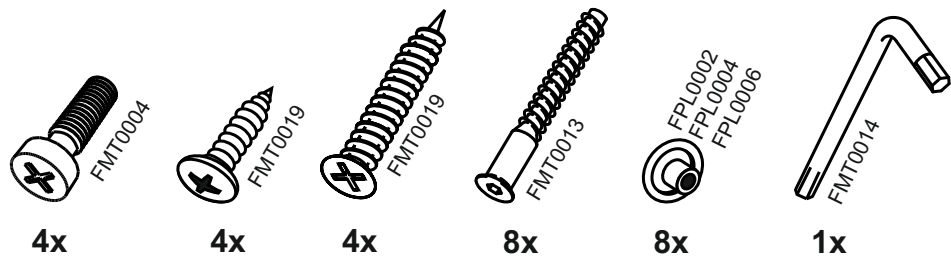

169. **RU**

V300

No	code	a*b	x
1	V300.01	716*298	2
2	V300.02	268*298	2
3	V300.03	268*290	1
4	V300.04	715*297	1

В мебельном наборе могут быть конструктивные изменения, не ухудшающие качество изделия, но не указанные в данной инструкции.

In furniture KIT, there may be changes, not specified in this manual, which don't deteriorate the quality of the produkt.

13

11

12

1

2

9

10