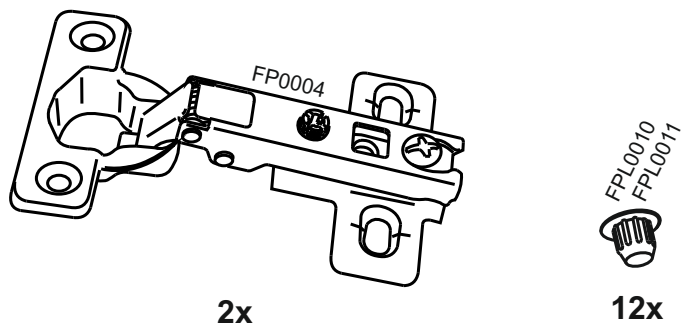

169. **RU**

V300

No	code	a*b	x
1	V300.01	716*298	2
2	V300.02	268*298	2
3	V300.03	268*290	1
4	V300.04	715*297	1

В мебельном наборе могут быть конструктивные изменения, не ухудшающие качество изделия, но не указанные в данной инструкции.

In furniture KIT, there may be changes, not specified in this manual, which don't deteriorate the quality of the produkt.

13

11

12

1

2

9

10