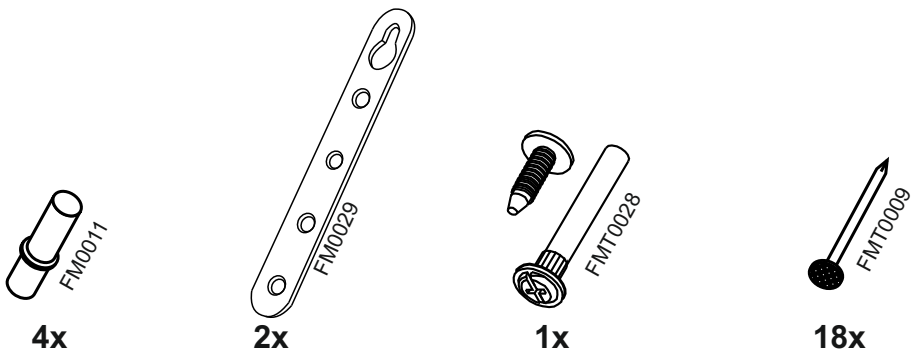

169. **RU**

V300

No	code	a*b	x
1	V300.01	716*298	2
2	V300.02	268*298	2
3	V300.03	268*290	1
4	V300.04	715*297	1

В мебельном наборе могут быть конструктивные изменения, не ухудшающие качество изделия, но не указанные в данной инструкции.

In furniture KIT, there may be changes, not specified in this manual, which don't deteriorate the quality of the produkt.

13

11

12

1

2

9

10