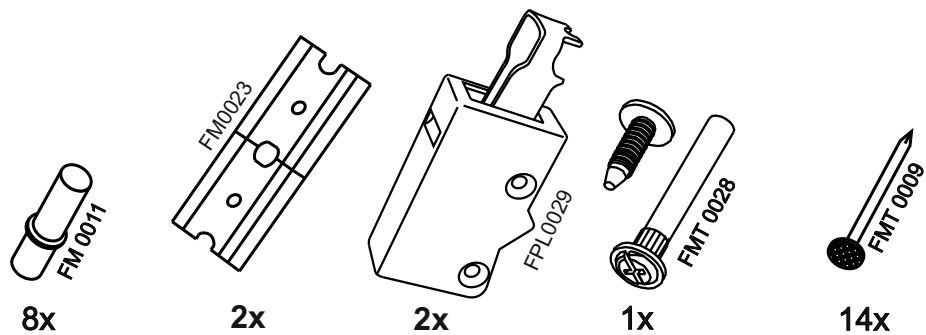

⑧ Option

169. **RU**

VB209

24.10.2019

VB209(1)

No	code	a*b	x
1	V309.01	920*298	2
2	VB200.01	168*298	2
3	VB200.02	168*290	2
4	V409.01	915*196	1

В мебельном наборе могут быть конструктивные изменения, не ухудшающие качество изделия, но не указанные в данной инструкции.