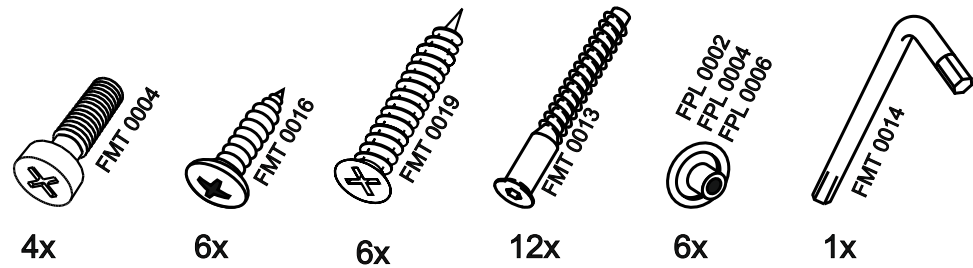

15

169. **RU**

VU599

№	code	a*b	x
1	V309.01	920*298	2
2	VU590.01	577*577	2
3	VU599.01	888*577	1
4	VU590.03	576*560	2
5	VU599.02	915*587	1

14

В мебельном наборе могут быть конструктивные изменения, не ухудшающие качество изделия, но не указанные в данной инструкции.

In furniture KIT, there may be changes, not specified in this manual, which don't deteriorate the quality of the produkt.

12

13

1

2

10

11

8