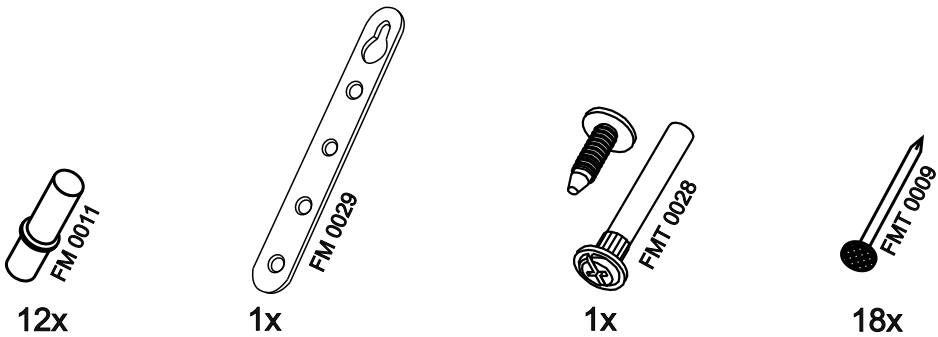

15

169. **RU**

VU599

№	code	a*b	x
1	V309.01	920*298	2
2	VU590.01	577*577	2
3	VU599.01	888*577	1
4	VU590.03	576*560	2
5	VU599.02	915*587	1

14

В мебельном наборе могут быть конструктивные изменения, не ухудшающие качество изделия, но не указанные в данной инструкции.

In furniture KIT, there may be changes, not specified in this manual, which don't deteriorate the quality of the produkt.

12

13

1

2

10

11

8