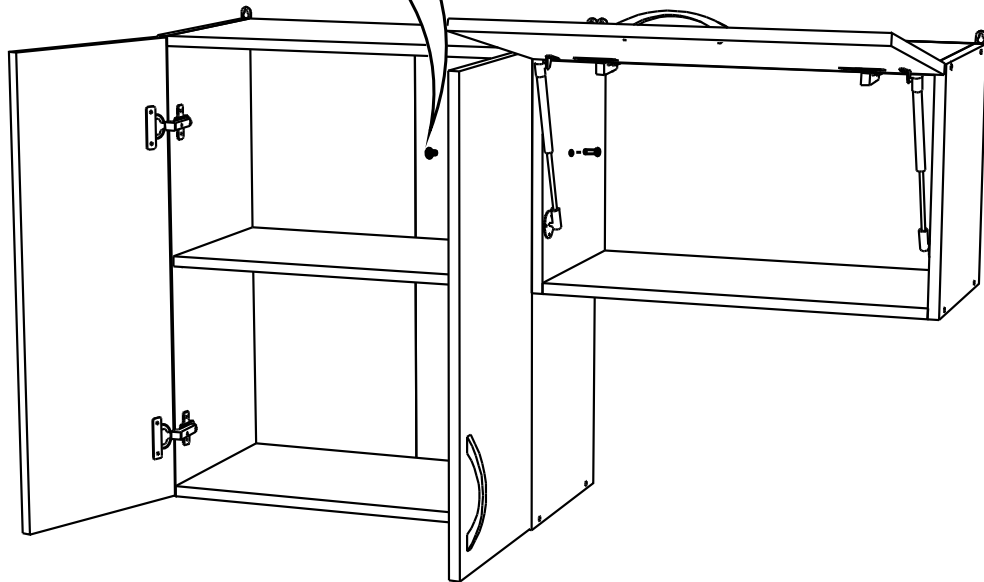

15

169. **RU** VG600

No	code	a*b	x
1	VG500.01	358*298	2
2	VG600.01	568*298	1
3	V600.01	568*298	1
4	VG600.02	596*355	1

В мебельном наборе могут быть конструктивные изменения, не ухудшающие качество изделия, но не указанные в данной инструкции.

In furniture KIT, there may be changes, not specified in this manual, which don't deteriorate the quality of the produkt.

11

12

7

3

8

4

5