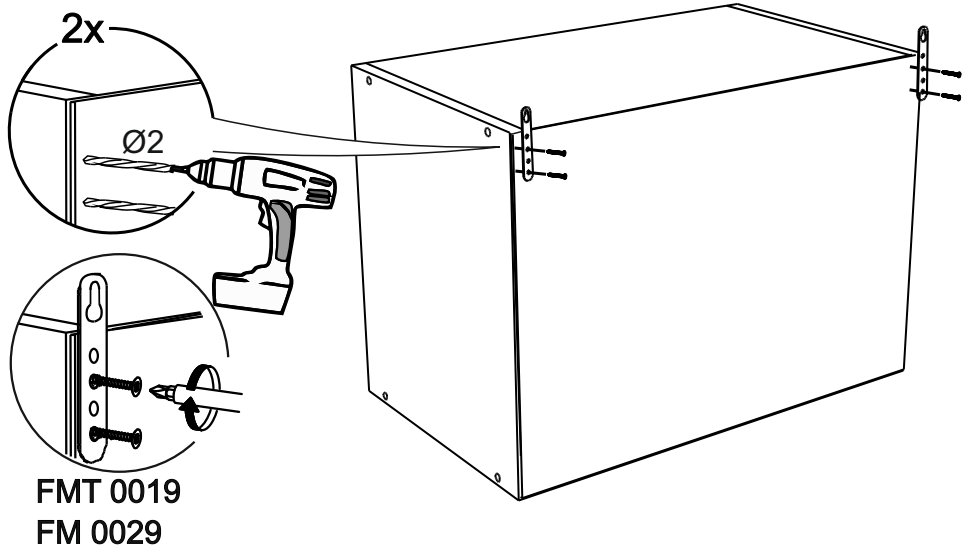

15

169. **RU** VG600

No	code	a*b	x
1	VG500.01	358*298	2
2	VG600.01	568*298	1
3	V600.01	568*298	1
4	VG600.02	596*355	1

В мебельном наборе могут быть конструктивные изменения, не ухудшающие качество изделия, но не указанные в данной инструкции.

In furniture KIT, there may be changes, not specified in this manual, which don't deteriorate the quality of the produkt.

11

12

7

3

8

4

5