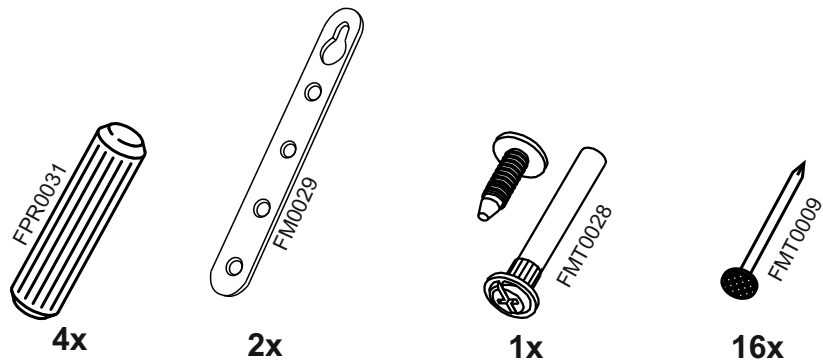

15

169. **RU** VG600

No	code	a*b	x
1	VG500.01	358*298	2
2	VG600.01	568*298	1
3	V600.01	568*298	1
4	VG600.02	596*355	1

В мебельном наборе могут быть конструктивные изменения, не ухудшающие качество изделия, но не указанные в данной инструкции.

In furniture KIT, there may be changes, not specified in this manual, which don't deteriorate the quality of the produkt.

11

12

7

3

8

4

5