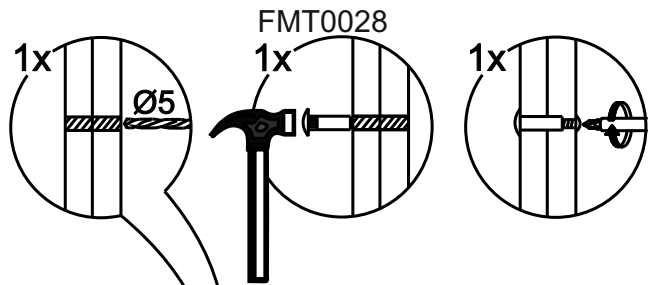

15

169. **RU** VG600

No	code	a*b	x
1	VG500.01	358*298	2
2	VG600.01	568*298	1
3	V600.01	568*298	1
4	VG600.02	596*355	1

В мебельном наборе могут быть конструктивные изменения, не ухудшающие качество изделия, но не указанные в данной инструкции.

In furniture KIT, there may be changes, not specified in this manual, which don't deteriorate the quality of the produkt.

11

12

7

3

8

4

5