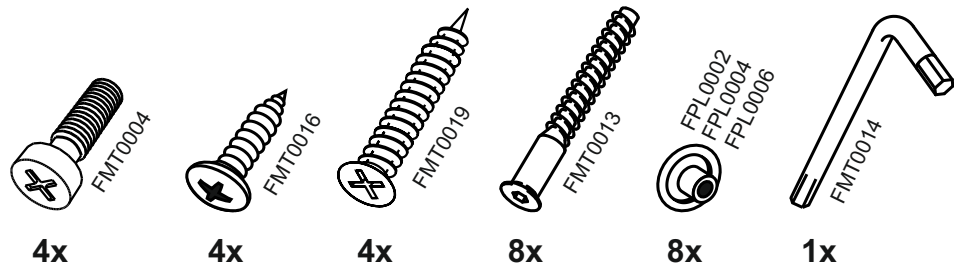

15

169. **RU** VG600

No	code	a*b	x
1	VG500.01	358*298	2
2	VG600.01	568*298	1
3	V600.01	568*298	1
4	VG600.02	596*355	1

В мебельном наборе могут быть конструктивные изменения, не ухудшающие качество изделия, но не указанные в данной инструкции.

In furniture KIT, there may be changes, not specified in this manual, which don't deteriorate the quality of the produkt.

11

12

7

3

8

4

5